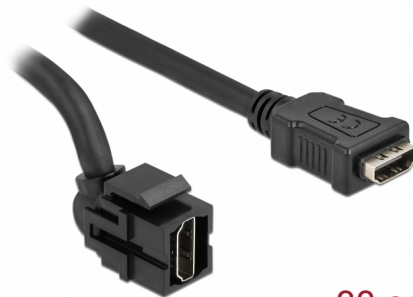

# Delock Módulo Keystone HDMI hembra 250° > HDMI hembra con cable negro

## Descripción

Este módulo de Delock se puede utilizar para extender, por ejemplo, un cable HDMI. Con sus dimensiones estandarizadas se puede utilizar para una instalación de encaje sencilla en, por ejemplo, un panel de conexiones, una placa frontal o una caja de instalación en superficie. El cable corto y sesgado tiene una pequeña profundidad para instalación y permite ahorrar espacio en dicha instalación en lugares de difícil acceso en equipos o en conductos de cables.

## Detalles tecnicos

- Conectores:
  - 1 x HDMI-A hembra >
  - 1 x HDMI-A hembra
- Contactos bañados en oro
- Para puertos de conexiones con 19,2 x 14,9 mm
- Longitud incluido conectores: aprox. 30 cm

## Physical characteristics

Carcasa color:	negro
Cable length incl. connector:	30 cm