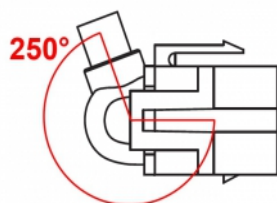

Μονάδα Keystone HDMI θηλυκό 250° > HDMI θηλυκό με καλώδιο μαύρο

Περιγραφή

Αυτή η μονάδα από τη Delock μπορεί να χρησιμοποιηθεί για την επέκταση π.χ. ενός καλωδίου HDMI. Με τυποποιημένες διαστάσεις μπορεί να χρησιμοποιηθεί για την εύκολη συμπληρωματική στερέωση σε π.χ. πίνακα ηλεκτρικών συνδέσεων Keystone, πλάκα πρόσοψης ή κουτί στερέωσης επιφάνειας. Το κοντό καλώδιο με γωνίες έχει μικρό βάθος στερέωσης και επιτρέπει την εγκατάσταση για εξοικονόμηση χώρου σε δυσπρόσιτα σημεία, σε εξοπλισμό ή αγωγούς καλωδίων.

**30 cm**

Χαρακτηριστικά

- Συνδετήρας:
 - 1 x HDMI-A θηλυκό >
 - 1 x HDMI-A θηλυκό
- Επιχρυσωμένες επαφές
- Για θύρες Keystone με 19,2 x 14,9 mm
- Μήκος συμπεριλ. συνδέσμου: περ. 30 cm

Απαιτήσεις συστήματος

- Μια ελεύθερη αρσενική θύρα HDMI-A

Περιεχόμενα συσκευασίας

- Μονάδα Keystone με καλώδιο

Αρ. προϊόντος 86854

EAN: 4043619868544

Χώρα προέλευσης: China

Συσκευασία: Τσαντάκι με φερμουάρ

Εικόνες

General	
Mounting type:	Μονάδα Keystone
Interface	
Εξωτερικά:	1 x HDMI θηλυκό
Εσωτερικός:	1 x HDMI θηλυκό
Physical characteristics	
Περιβλήμα Χρώμα:	μαύρο
Cable length incl. connector:	30 cm