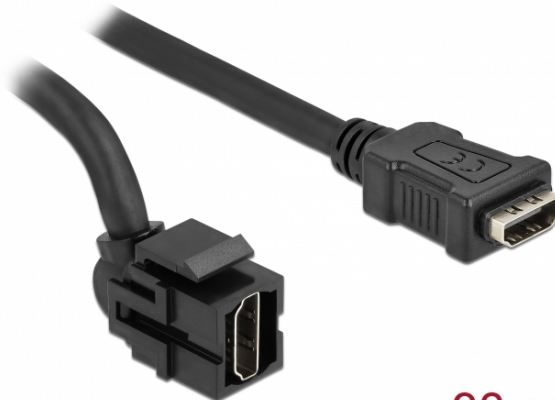

Μονάδα Keystone HDMI θηλυκό 250° > HDMI θηλυκό με καλώδιο μαύρο

Περιγραφή

Αυτή η μονάδα από τη Delock μπορεί να χρησιμοποιηθεί για την επέκταση π.χ. ενός καλωδίου HDMI. Με τυποποιημένες διαστάσεις μπορεί να χρησιμοποιηθεί για την εύκολη συμπληρωματική στερέωση σε π.χ. πίνακα ηλεκτρικών συνδέσεων Keystone, πλάκα πρόσοψης ή κουτί στερέωσης επιφάνειας. Το κοντό καλώδιο με γωνίες έχει μικρό βάθος στερέωσης και επιτρέπει την εγκατάσταση για εξοικονόμηση χώρου σε δυσπρόσιτα σημεία, σε εξοπλισμό ή αγωγούς καλωδίων.

**30 cm**

Χαρακτηριστικά

- Συνδετήρας:
 - 1 x HDMI-A θηλυκό >
 - 1 x HDMI-A θηλυκό
- Επιχρυσωμένες επαφές
- Για θύρες Keystone με 19,2 x 14,9 mm
- Μήκος συμπεριλ. συνδέσμου: περ. 30 cm

Απαιτήσεις συστήματος

- Μια ελεύθερη αρσενική θύρα HDMI-A

Περιεχόμενα συσκευασίας

- Μονάδα Keystone με καλώδιο

Αρ. προϊόντος 86854

EAN: 4043619868544

Χώρα προέλευσης: China

Συσκευασία: Τσαντάκι με φερμουάρ

Εικόνες

General	
Mounting type:	Μονάδα Keystone
Interface	
Εξωτερικά:	1 x HDMI θηλυκό
Εσωτερικός:	1 x HDMI θηλυκό
Physical characteristics	
Περιβλήμα Χρώμα:	μαύρο
Cable length incl. connector:	30 cm