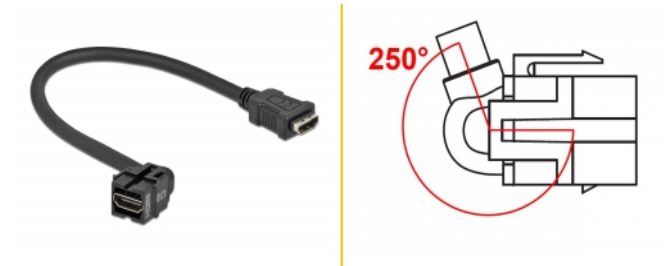

Delock Modulo Keystone HDMI femmina 250° > HDMI femmina con cavo nero

Descrizione

Questo modulo Delock può essere utilizzato per estendere, ad esempio, un cavo HDMI. Con le sue dimensioni standard, può essere utilizzato per un facile montaggio a incastro, ad esempio in un sezionatore Keystone, un frontalino o una custodia da esterno. Il cavo corto ad angolo ha una piccola profondità di montaggio e consente un'installazione salvaspazio in luoghi difficili da raggiungere in apparecchiature o in canaline.

30 cm

Articolo n. 86854

EAN: 4043619868544

Paese di origine: China

Pacchetto: Sacchetto in plastica con cerniera

Specifiche

- Connettori:
 - 1 x HDMI-A femmina >
 - 1 x HDMI-A femmina
- Contatti dorati
- Per porte keystone con 19,2 x 14,9 mm
- Lunghezza con connettori: ca. 30 cm

Requisiti di sistema

- Una porta HDMI-A femmina libera

Contenuto della confezione

- Modulo Keystone con cavo

Immagini

General

Mounting type:	Modulo keystone
----------------	-----------------

Interface

External:	1 x HDMI femmina
Internal:	1 x HDMI femmina

Physical characteristics

Custodia colore:	nero
Cable length incl. connector:	30 cm