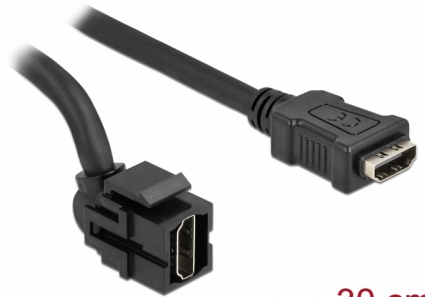

Delock Modulo Keystone HDMI femmina 250° > HDMI femmina con cavo nero

Descrizione

Questo modulo Delock può essere utilizzato per estendere, ad esempio, un cavo HDMI. Con le sue dimensioni standard, può essere utilizzato per un facile montaggio a incastro, ad esempio in un sezionatore Keystone, un frontalino o una custodia da esterno. Il cavo corto ad angolo ha una piccola profondità di montaggio e consente un'installazione salvaspazio in luoghi difficili da raggiungere in apparecchiature o in canaline.

30 cm

Articolo n. 86854

EAN: 4043619868544

Paese di origine: China

Pacchetto: Sacchetto in plastica con cerniera

Specifiche

- Connettori:
 - 1 x HDMI-A femmina >
 - 1 x HDMI-A femmina
- Contatti dorati
- Per porte keystone con 19,2 x 14,9 mm
- Lunghezza con connettori: ca. 30 cm

Requisiti di sistema

- Una porta HDMI-A femmina libera

Contenuto della confezione

- Modulo Keystone con cavo

Immagini

General

Mounting type:	Modulo keystone
----------------	-----------------

Interface

External:	1 x HDMI femmina
Internal:	1 x HDMI femmina

Physical characteristics

Custodia colore:	nero
Cable length incl. connector:	30 cm