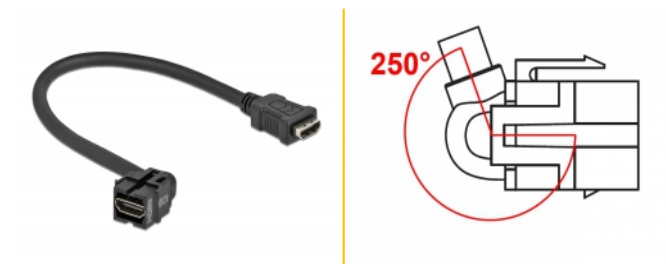

Delock Keystone modul HDMI ženski 250° > HDMI ženski s kabelom crno

Opis

Ovaj Delock modul može se koristiti za produživanje primjerice HDMI kabela. Uz standardizirane mjere, može se koristiti za laku ugradnju na primjerice Keystone prednju ploču ili kutiju za površinsko ugrađivanje. Kratki kutni kabel ima malu dubinu ugradnje i omogućuje ugradnju koja štedi prostor na teško dostupnim mjestima u opremi ili kanalicama.

30 cm

Predmet br. 86854

EAN: 4043619868544

Zemlja podrijetla: China

Pakiranje: Plastična vrećica sa zip zatvaračem

Tehnički podaci

- Priključak:
 - 1 x HDMI-A ženski >
 - 1 x HDMI-A ženski
- Pozlaćeni kontakti
- Za Keystone priključke dimenzija 19,2 x 14,9 mm
- Duljina zajedno s priključkom: oko 30 cm

Preduvjeti sustava

- Slobodan HDMI-A muški priključak

Sadržaj pakiranja

- Keystone modul s kabelom

Slike

General

Mounting type:	Keystone modul
----------------	----------------

Interface

Vanjski:	1 x HDMI ženski
Unutarnji:	1 x HDMI ženski

Physical characteristics

Kućište boja:	crne
Cable length incl. connector:	30 cm