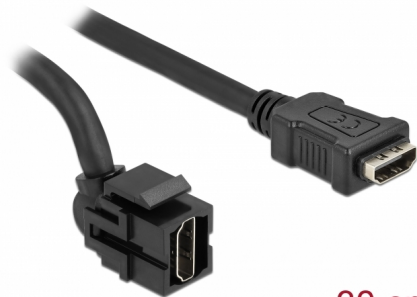

# Delock Modul Keystone, HDMI, mamă 250° > HDMI, mamă, cu cablu negru

## Descriere scurta

Acest modul de la Delock poate fi folosit pentru a extinde, de exemplu, un cablu HDMI. Grație dimensiunilor standard, acesta poate fi folosit pentru montare ușoară prin fixare, de exemplu într-un panou Keystone, pe o placă de suprafață sau într-o casetă montată pe o suprafață. Cablul scurt și orientat în unghi are o adâncime de montare redusă și permite instalarea compactă în locuri greu de accesat din interiorul echipamentului sau al conductelor de cabluri.

## Detalii tehnice

- Conectori:
  - 1 x HDMI-A mamă >
  - 1 x HDMI-A mamă
- Contacte placate cu aur
- Pentru porturi Keystone de 19,2 x 14,9 mm
- Lungime, inclusiv conectori: cca. 30 cm

## Physical characteristics

Carcasa uloare:	negru
Cable length incl. connector:	30 cm