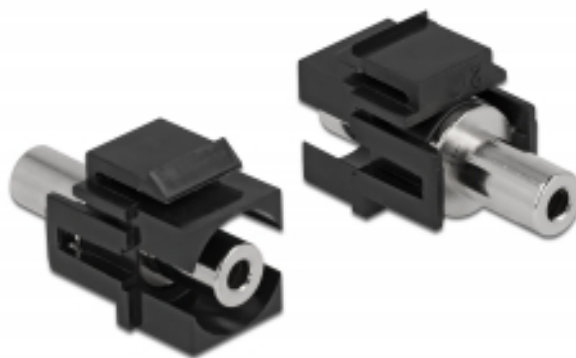

## Delock Modul Keystone mufă stereo mamă 3,5 mm 3 pini la mufă stereo mamă 3,5 mm 3 pini negru

### Descriere scurta

Acest modul de la Delock poate fi utilizat pentru a extinde, de exemplu, un cablu stereo. Cu dimensiunile sale standardizate, acesta poate fi utilizat pentru montare cu fixare rapidă în, de ex., un panou de conectare tip Keystone, o mască sau o cutie cu montare la suprafață.

### Specification

- Conectori:
  - 1 x mufă stereo mamă, 3,5 mm, 3 pini >
  - 1 x 3,5 mm mufă stereo mamă cu 3 pini
- Conectori placat cu aur
- Pentru porturi Keystone de 19,2 x 14,9 mm
- Culoare: negru
- Dimensiunii (LxIxÎ): aprox. 36,2 x 16,8 x 21,7 mm

### Nr. 86859

EAN: 4043619868599

Țara de origine: China

Pachet: Pungă din plastic cu închidere tip fermoar

General	
Mounting type:	Modul tip Keystone
Interface	
External:	1 x 3,5 mm mufă stereo mamă cu 3 pini
Internal:	1 x 3,5 mm mufă stereo mamă cu 3 pini
Physical characteristics	
Carcasa uloare:	negru
Lungime:	36.2 mm
Width:	16,8 mm
Height:	21.7 mm