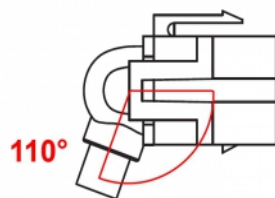

Delock Keystone modul mini DisplayPort samice 110° > mini DisplayPort samec s kabelem bílá

Popis

Tento modul od Delocku může být použit k prodloužení např. kabelu mini DisplayPort. Díky jeho normalizovaným rozměrům může být použit pro snadnou montáž např. do Keystone patchpanelové lišty nebo montážní krabice. Krátký, úhlový kabel má malou montážní hloubku a umožňuje prostorově úspornou montáž v obtížně přístupných místech v zařízeních nebo v kabelových průchodkách.

50 cm

Specifikace

- Konektor:
externí:
1 x mini DisplayPort samice
interní:
1 x mini DisplayPort samec
- Přenos audio a video signálu
- Rychlost přenosu dat až 21,6 Gb/s
- Rozlišení až 3840 x 2160 @ 60 Hz (v závislosti na systému a připojeném hardware)
- Pro porty Keystone s 19,2 x 14,9 mm
- Barva: bílá
- Délka včetně konektorů cca. 50 cm

Příslušenství

General	
Mounting type:	Keystone modul
Interface	
Externí:	1 x mini DisplayPort samice
Interní:	1 x mini DisplayPort samec
Physical characteristics	
Pouzdro barva:	bílá
Cable length incl. connector:	50 cm