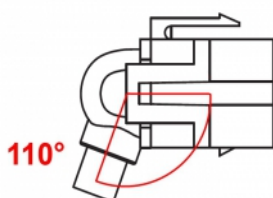

Delock Μονάδα Keystone mini DisplayPort θηλυκό 110° > mini DisplayPort αρσενικό με καλώδιο λευκό

Περιγραφή

Αυτή η μονάδα από τη Delock μπορεί να χρησιμοποιηθεί για την επέκταση π.χ. ενός καλωδίου mini DisplayPort. Με τυποποιημένες διαστάσεις μπορεί να χρησιμοποιηθεί για την εύκολη συμπληρωματική στερέωση σε π.χ. πίνακα ηλεκτρικών συνδέσεων Keystone, πλάκα πρόσοψης ή κουτί στερέωσης επιφάνειας. Το κοντό καλώδιο με γωνίες έχει μικρό βάθος στερέωσης και επιτρέπει την εγκατάσταση για εξοικονόμηση χώρου σε δυσπρόσιτα σημεία, σε εξοπλισμό ή αγωγούς καλωδίων.

**50 cm**

Χαρακτηριστικά

- Συνδετήρας:
 - εξωτερικά:
 - 1 x mini DisplayPort θηλυκό
 - εσωτερικά:
 - 1 x mini DisplayPort θηλυκή
- Μεταφορά ηχητικών σημάτων και σημάτων βίντεο
- Ρυθμός μεταφοράς δεδομένων της τάξης των 21,6 Gb/s
- Ανάλυση έως και 3840 x 2160 @ 60 Hz (ανάλογα με το σύστημα και το συνδεδεμένο υλικό)
- Για θύρες Keystone με 19,2 x 14,9 mm
- Χρώμα: λευκό
- Μήκος συμπεριλ. συνδέσμου: περ. 50 cm

Απαιτήσεις συστήματος

- Μια ελεύθερη αρσενική θύρα mini DisplayPort

Περιεχόμενα συσκευασίας

- Μονάδα Keystone με καλώδιο

Αρ. προϊόντος 86860

EAN: 4043619868605

Χώρα προέλευσης: China

Συσκευασία: Τσαντάκι με φερμουάρ

Εικόνες

General	
Mounting type:	Μονάδα Keystone
Interface	
Εξωτερικά:	1 x mini DisplayPort θηλυκό
Εσωτερικός:	1 x mini DisplayPort αρσενικό
Physical characteristics	
Περιβλήμα Χρώμα:	λευκό
Cable length incl. connector:	50 cm