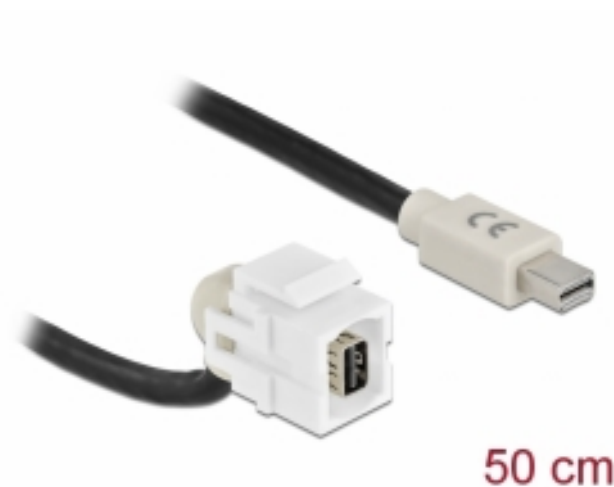

Delock Modul Keystone, mini DisplayPort mamă 110° > mini DisplayPort tată, cu cablu alb

Descriere scurta

Acest modul de la Delock poate fi folosit pentru a extinde, de exemplu, un cablu mini DisplayPort. Grație dimensiunilor standard, acesta poate fi folosit pentru montare ușoară prin fixare, de exemplu într-un panou Keystone, pe o placă de suprafață sau într-o casetă montată pe o suprafață. Cablul scurt și orientat în unghi are o adâncime de montare redusă și permite instalarea compactă în locuri greu de accesat din interiorul echipamentului sau al conductelor de cabluri.

Specification

- Conectori:
extern:
1 x mini DisplayPort mamă
intern:
1 x mini DisplayPort tată
- Transfer al semnalelor audio și video
- Rată de transfer a datelor de până la 21,6 Gb/s
- Rezoluție de până la 3840 x 2160 @ 60 Hz (în funcție de sistem și de componentele hardware conectate)
- Pentru porturi Keystone de 19,2 x 14,9 mm
- Culoare: alb
- Lungimea incl. conectori: aprox. 50 cm

Cerinte de sistem

- Un port mini DisplayPort tată disponibil

Pachetul contine

- Modul Keystone cu cablu

Nr. 86860

EAN: 4043619868605

Țara de origine: China

Pachet: Pungă din plastic cu închidere tip fermoar

Imagini

General	
Mounting type:	Modul tip Keystone
Interface	
External:	1 x mini DisplayPort mamă
Internal:	1 x mini DisplayPort tată
Physical characteristics	
Carcasa uloare:	alb
Cable length incl. connector:	50 cm