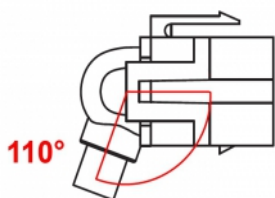

Delock Modul Keystone, mini DisplayPort mamă 110° > mini DisplayPort tată, cu cablu alb

Descriere scurta

Acest modul de la Delock poate fi folosit pentru a extinde, de exemplu, un cablu mini DisplayPort. Grație dimensiunilor standard, acesta poate fi folosit pentru montare ușoară prin fixare, de exemplu într-un panou Keystone, pe o placă de suprafață sau într-o casetă montată pe o suprafață. Cablul scurt și orientat în unghi are o adâncime de montare redusă și permite instalarea compactă în locuri greu de accesat din interiorul echipamentului sau al conductelor de cabluri.

Specification

- Conectori:
extern:
1 x mini DisplayPort mamă
intern:
1 x mini DisplayPort tată
- Transfer al semnalelor audio și video
- Rată de transfer a datelor de până la 21,6 Gb/s
- Rezoluție de până la 3840 x 2160 @ 60 Hz (în funcție de sistem și de componentele hardware conectate)
- Pentru porturi Keystone de 19,2 x 14,9 mm
- Culoare: alb
- Lungimea incl. conectori: aprox. 50 cm

Cerinte de sistem

- Un port mini DisplayPort tată disponibil

Pachetul contine

- Modul Keystone cu cablu

Nr. 86860

EAN: 4043619868605

Țara de origine: China

Pachet: Pungă din plastic cu închidere tip fermoar

Imagini

General	
Mounting type:	Modul tip Keystone
Interface	
External:	1 x mini DisplayPort mamă
Internal:	1 x mini DisplayPort tată
Physical characteristics	
Carcasa uloare:	alb
Cable length incl. connector:	50 cm