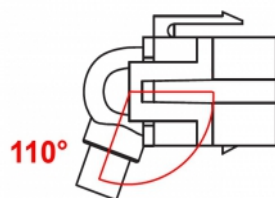

Delock Keystone modul, mini DisplayPort-csatlakozóhüvely 110° > mini DisplayPort-csatlakozódugó, kábellel fehér

Leírás

Ez a Delock modul többek között egy mini DisplayPort-kábel kibővítésére használható. Szabványos méretének köszönhetően egyszerű rögzítésre használható (pl. Keystone patch panelhez, védőlemezhez vagy felületre szerelhető dobozhoz). A rövid, ívelt kábel kis rögzítési mélységgel rendelkezik, és helytakarékos telepítést tesz lehetővé a berendezések vagy kábelvezetékek nehezen hozzáférhető pontjain.

Műszaki adatok

- Csatlakozó:
külső:
1 x mini DisplayPort hüvely
belső:
1 x mini DisplayPort dugó
- Hang- és videojelek továbbítása
- Akár 21,6 Gb/s sebességű adatátvitel
- Felbontás: max. 3840 x 2160 @ 60 Hz (a rendszertől és csatlakoztatott hardvertől függően)
- 19,2 x 14,9 mm-es Keystone csatlakozóportokhoz
- Szín: fehér
- Hosszúság (a csatlakozóval együtt): kb. 50 cm

Rendszerkövetelmények

- Egy szabad mini DisplayPort-csatlakozódugó

A csomag tartalma

- Keystone modul kábellel

Tételszám 86860

EAN: 4043619868605

Származási hely: China

Csomag: Zárható műanyag tasak

Képek

General	
Mounting type:	Keystone modul
Interface	
Külső:	1 x mini DisplayPort hüvely
Belső:	1 x mini DisplayPort dugó
Physical characteristics	
Borítás szín:	fehér
Cable length incl. connector:	50 cm