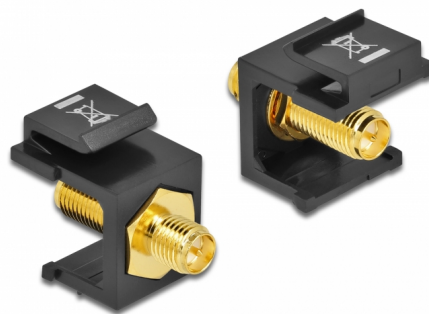

# Delock Keystone modul RP-SMA samice > RP-SMA samice černá

## Popis

Tento modul od Delocku může být použit pro připojení anténních kabelů. Díky jeho normalizovaným rozměrům může být použit pro snadnou montáž např. do Keystone patchpanelové lišty nebo montážní krabice.

## Technické detaily

- Konektor:
  - 1 x RP-SMA samice >
  - 1 x RP-SMA samice
- Impedance: 50 Ohm
- Pro porty Keystone s 19,2 x 14,9 mm
- Barva: černá
- Vzdálenost před panelem: cca. 7,1 mm
- Rozměry (DxŠxV): cca. 24,5 x 16,3 x 22,3 mm

## Physical characteristics

Délka:	24,5 mm
Width:	16,3 mm
Height:	22,3 mm
Barva:	černá