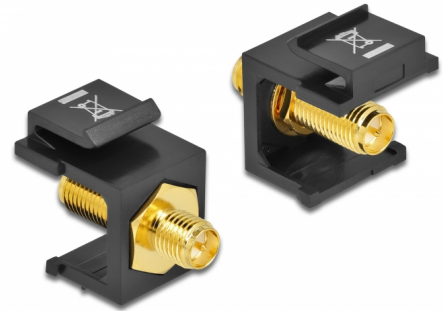

# Delock Μονάδα Keystone RP-SMA θηλυκό > RP-SMA θηλυκό μαύρο

## Περιγραφή

Αυτή η μονάδα της Delock μπορεί να χρησιμοποιηθεί για σύνδεση καλωδίων κεραίας. Με τυποποιημένες διαστάσεις μπορεί να χρησιμοποιηθεί για την εύκολη συμπληρωματική στερέωση σε π.χ. πίνακα ηλεκτρικών συνδέσεων Keystone, πλάκα πρόσοψης ή κουτί στερέωσης επιφάνειας.

## Προδιαγραφές

- Συνδετήρας:  
1 x RP-SMA θηλυκό >  
1 x RP-SMA θηλυκό
- Σύνθετη αντίσταση: 50 Ohm
- Για θύρες Keystone με 19,2 x 14,9 mm
- Χρώμα: μαύρο
- Μήκος μπροστά από τη ράβδο σύνδεσης: περ. 7,1 χιλ.
- Διαστάσεις (ΜxΠxΥ): περ. 24,5 x 16,3 x 22,3 mm

## Physical characteristics

Μήκος:	24,5 mm
Width:	16,3 mm
Height:	22,3 mm
Χρώμα:	μαύρο