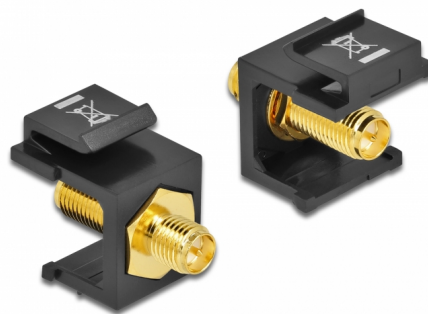

Delock Modul Keystone, RP-SMA mamă > RP-SMA mamă, negru

Descriere scurta

Acest modul de la Delock poate fi folosit pentru conecta cablurile de antenă. Grație dimensiunilor standard, acesta poate fi folosit pentru montare ușoară prin fixare, de exemplu într-un panou Keystone, pe o placă de suprafață sau într-o casetă montată pe o suprafață.

**Nr. 86865**

EAN: 4043619868650

Țara de origine: Taiwan,
Republic of ChinaPachet: Pungă din plastic
cu închidere tip fermoar

Detalii tehnice

- Conectori:
 - 1 x RP-SMA mamă >
 - 1 x RP-SMA mamă
- Impedanță: 50 Ohm
- Pentru porturi Keystone de 19,2 x 14,9 mm
- Culoare: negru
- Lungime pe fata panoului: aprox. 7,1 mm
- Dimensiunii (LxlxÎ): aprox. 24,5 x 16,3 x 22,3 mm

Pachetul contine

- Modul tip Keystone

General

Mounting type:	Modul tip Keystone
----------------	--------------------

Interface

External:	1 x RP-SMA mamă
Internal:	1 x RP-SMA mamă

Physical characteristics

Lungime:	24,5 mm
Width:	16,3 mm
Height:	22,3 mm
Colour:	negru