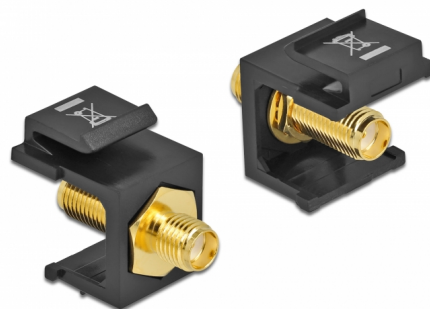

# Delock Modulo Keystone SMA femmina > SMA femmina nero

## Descrizione

Questo modulo Delock può essere utilizzato per collegare i cavi dell'antenna. Con le sue dimensioni standard, può essere utilizzato per un facile montaggio a incastro, ad esempio in un sezionatore Keystone, un frontalino o una custodia da esterno.

## Dettagli tecnici

- Connettori:
  - 1 x SMA femmina >
  - 1 x SMA femmina
- Impedenza: 50 Ohm
- Per porte keystone con 19,2 x 14,9 mm
- Colore: nero
- Lunghezza nella parte anteriore del pannello: ca. 7,1 mm
- Dimensioni (LxPxA): ca. 24,5 x 16,3 x 22,3 mm

## Physical characteristics

Lunghezza:	24,5 mm
Width:	16,3 mm
Height:	22,3 mm
Colour:	nero