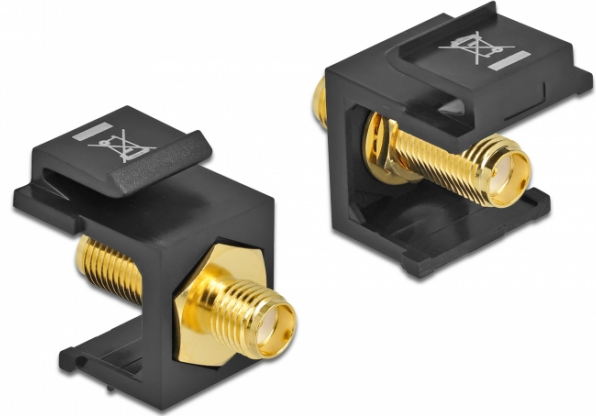

Delock Keystone modul, SMA-csatlakozóhüvely > SMA-csatlakozóhüvely, fekete

Leírás

Ez a Delock modul antenna kábelek csatlakoztatásához használható. Szabványos méretének köszönhetően egyszerű rögzítésre használható (pl. Keystone patch panelhez, védőlemezhez vagy felületre szerelhető dobozhoz).

Műszaki adatok

- Csatlakozó:
 - 1 x SMA-hüvely >
 - 1 x SMA-hüvely
- Impedancia: 50 Ohm
- 19,2 x 14,9 mm-es Keystone csatlakozóportokhoz
- Szín: fekete
- Panel előtti hosszúság: kb. 7,1 mm
- Méretek (HxSzxM): kb. 24,5 x 16,3 x 22,3 mm

A csomag tartalma

- Keystone modul

Tételszám 86866

EAN: 4043619868667

Származási hely: Taiwan, Republic of China

Csomag: Zárható műanyag tasak

General	
Mounting type:	Keystone modul
Interface	
Külső:	1 x SMA-hüvely
Belső:	1 x SMA-hüvely
Physical characteristics	
Hosszúság:	24,5 mm
Width:	16,3 mm
Height:	22.3 mm
Szín:	fekete