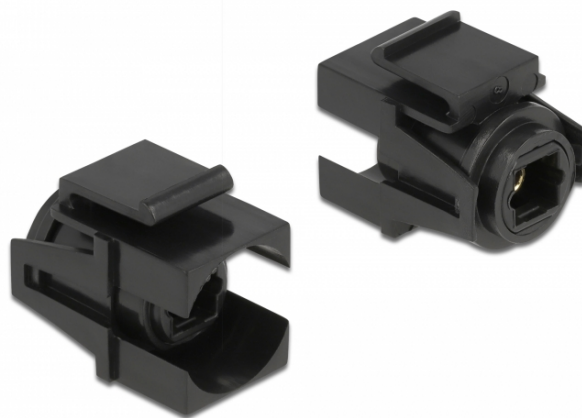

## Modulo Keystone TOSLINK femmina > TOSLINK femmina nero

### Descrizione

Questo modulo Delock può essere utilizzato per estendere, ad esempio, un cavo TOSLINK. Con le sue dimensioni standard, può essere utilizzato per un facile montaggio a incastro, ad esempio in un sezionatore Keystone, un frontalino o una custodia da esterno. Il cavo corto ad angolo ha una piccola profondità di montaggio e consente un'installazione salvaspazio in luoghi difficili da raggiungere in apparecchiature o in canaline.

### Specifiche

- Connettori:
  - 1 x TOSLINK femmina S/PDIF >
  - 1 x TOSLINK femmina S/PDIF
- Per porte keystone con 19,2 x 14,9 mm
- Dimensioni (LxPxA): ca. 25,3 x 21,0 x 16,6 mm

### Articolo n. 86868

EAN: 4043619868681

Paese di origine: China

Pacchetto: Sacchetto in plastica con cerniera

General	
Mounting type:	Modulo keystone
Interface	
External:	1 x TOSLINK femmina S/PDIF
Internal:	1 x TOSLINK femmina S/PDIF
Physical characteristics	
Lunghezza:	25.3 mm
Width:	21 mm
Height:	16.6 mm
Colour:	nero