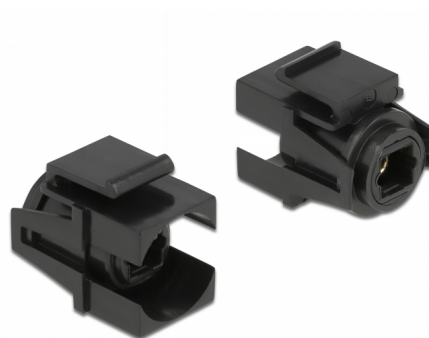

Delock Modulo Keystone TOSLINK femmina > TOSLINK femmina nero

Descrizione

Questo modulo Delock può essere utilizzato per estendere, ad esempio, un cavo TOSLINK. Con le sue dimensioni standard, può essere utilizzato per un facile montaggio a incastro, ad esempio in un sezionatore Keystone, un frontalino o una custodia da esterno. Il cavo corto ad angolo ha una piccola profondità di montaggio e consente un'installazione salvaspazio in luoghi difficili da raggiungere in apparecchiature o in canaline.

Articolo n. 86868

EAN: 4043619868681

Paese di origine: China

Pacchetto: Sacchetto in plastica con cerniera

Dettagli tecnici

- Connettori:
 - 1 x TOSLINK femmina S/PDIF >
 - 1 x TOSLINK femmina S/PDIF
- Per porte keystone con 19,2 x 14,9 mm
- Dimensioni (LxPxA): ca. 25,3 x 21,0 x 16,6 mm

Contenuto della confezione

- Modulo keystone

General

| | |
|----------------|-----------------|
| Mounting type: | Modulo keystone |
|----------------|-----------------|

Interface

| | |
|-----------|----------------------------|
| External: | 1 x TOSLINK femmina S/PDIF |
| Internal: | 1 x TOSLINK femmina S/PDIF |

Physical characteristics

| | |
|------------|---------|
| Lunghezza: | 25.3 mm |
| Width: | 21 mm |
| Height: | 16,6 mm |
| Colour: | nero |