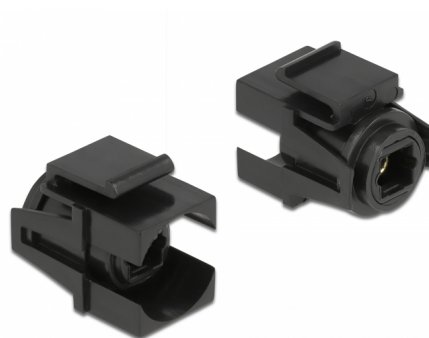

# Delock Modulo Keystone TOSLINK femmina > TOSLINK femmina nero

## Descrizione

Questo modulo Delock può essere utilizzato per estendere, ad esempio, un cavo TOSLINK. Con le sue dimensioni standard, può essere utilizzato per un facile montaggio a incastro, ad esempio in un sezionatore Keystone, un frontalino o una custodia da esterno. Il cavo corto ad angolo ha una piccola profondità di montaggio e consente un'installazione salvaspazio in luoghi difficili da raggiungere in apparecchiature o in canaline.

## Dettagli tecnici

- Connettori:
  - 1 x TOSLINK femmina S/PDIF >
  - 1 x TOSLINK femmina S/PDIF
- Per porte keystone con 19,2 x 14,9 mm
- Dimensioni (LxPxA): ca. 25,3 x 21,0 x 16,6 mm

## Physical characteristics

Lunghezza:	25.3 mm
Width:	21 mm
Height:	16,6 mm
Colour:	nero