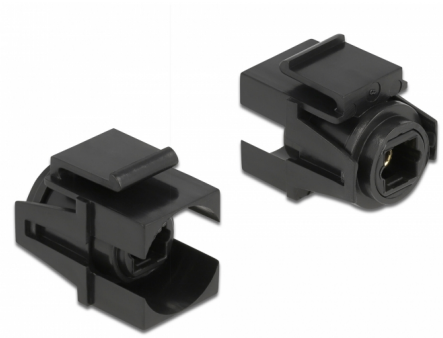

Delock Keystone modul TOSLINK ženski > TOSLINK ženski crno

Opis

Ovaj Delock modul može se koristiti za produživanje primjerice TOSLINK kabela. Uz standardizirane mjere, može se koristiti za laku ugradnju na primjerice Keystone prednju ploču ili kutiju za površinsko ugrađivanje. Kratki kutni kabel ima malu dubinu ugradnje i omogućuje ugradnju koja štedi prostor na teško dostupnim mjestima u opremi ili kanalicama.

Predmet br. 86868

EAN: 4043619868681

Zemlja podrijetla: China

Pakiranje: Plastična vrećica sa zip zatvaračem

Tehnički podaci

- Priključak:
 - 1 x TOSLINK ženski S/PDIF >
 - 1 x TOSLINK ženski S/PDIF
- Za Keystone priključke dimenzija 19,2 x 14,9 mm
- Mjere (DxŠxV): oko 25,3 x 21,0 x 16,6 mm

Sadržaj pakiranja

- Keystone modul

General

Mounting type:	Keystone modul
----------------	----------------

Interface

Vanjski:	1 x TOSLINK ženski S/PDIF
Unutarnji:	1 x TOSLINK ženski S/PDIF

Physical characteristics

Duljina:	25.3 mm
Width:	21 mm
Height:	16,6 mm
Boja:	crne