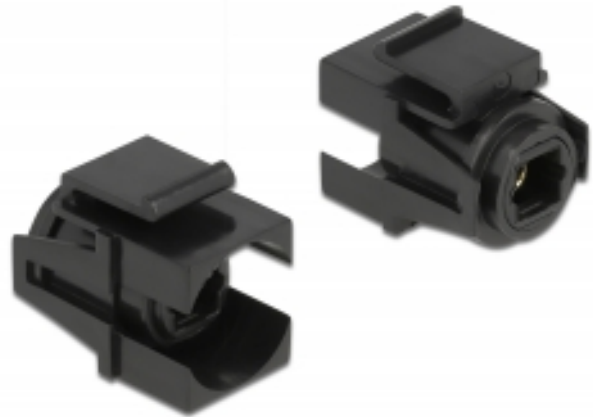

## Delock Keystone modul TOSLINK ženski > TOSLINK ženski crno

### Opis

Ovaj Delock modul može se koristiti za produživanje primjerice TOSLINK kabela. Uz standardizirane mjere, može se koristiti za laku ugradnju na primjerice Keystone prednju ploču ili kutiju za površinsko ugrađivanje. Kratki kutni kabel ima malu dubinu ugradnje i omogućuje ugradnju koja štedi prostor na teško dostupnim mjestima u opremi ili kanalicama.

### Tehnički podaci

- Priključak:
  - 1 x TOSLINK ženski S/PDIF >
  - 1 x TOSLINK ženski S/PDIF
- Za Keystone priključke dimenzija 19,2 x 14,9 mm
- Mjere (DxŠxV): oko 25,3 x 21,0 x 16,6 mm

### Predmet br. 86868

EAN: 4043619868681

Zemlja podrijetla: China

Pakiranje: Plastična vrećica sa zip zatvaračem

General	
Mounting type:	Keystone modul
Interface	
Vanjski:	1 x TOSLINK ženski S/PDIF
Unutarnji:	1 x TOSLINK ženski S/PDIF
Physical characteristics	
Duljina:	25.3 mm
Width:	21 mm
Height:	16.6 mm
Boja:	crni