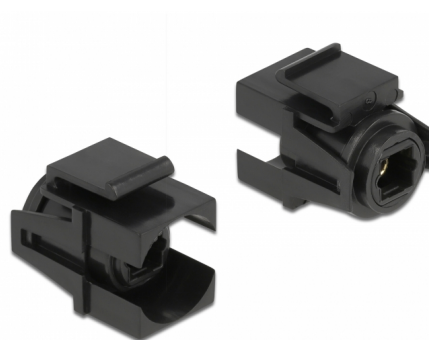

Delock Moduł Keystone TOSLINK żeńskie > TOSLINK żeńskie czarny

Opis

Ten moduł firmy Delock można używać w celu rozbudowy, np. przewodu TOSLINK. Dzięki ustandaryzowanym wymiarom, może być on używany do łatwego montażu poprzez zatrzaśnięcie, np. w patch panelu, na płycie przedniej lub w natynkowej puszcze montażowej. Krótki, zagięty pod kątem przewód charakteryzuje się niewielką głębokością montażową i zapewnia instalację w sposób zajmujący jak najmniej miejsca w miejscach trudno dostępnych w sprzęcie lub w kanałach na przewody.

Numer artykułu 86868

EAN: 4043619868681

Kraj pochodzenia: China

Opakowanie: Torba na zamek błyskawiczny

Szczegóły techniczne

- Złącze:
 - 1 x TOSLINK, żeńskie, S/PDIF >
 - 1 x TOSLINK, żeńskie, S/PDIF
- Dla portów keystone z 19,2 x 14,9 mm
- Wymiary (DxSxW): ok. 25,3 x 21,0 x 16,6 mm

Zawartość opakowania

- Moduł keystone

General

Mounting type:	Moduł keystone
----------------	----------------

Interface

Zewnętrzne:	1 x TOSLINK, żeńskie, S/PDIF
Wewnętrzne:	1 x TOSLINK, żeńskie, S/PDIF

Physical characteristics

Długość:	25.3 mm
Width:	21 mm
Height:	16,6 mm
Kolor:	czarny