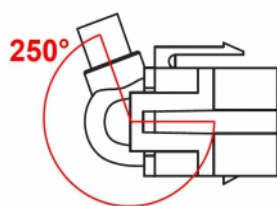

Delock Modulo Keystone USB 2.0 A femmina 250° > USB 2.0 A femmina con cavo nero

Descrizione

Questo modulo Delock può essere utilizzato per estendere, ad esempio, un cavo USB. Con le sue dimensioni standard, può essere utilizzato per un facile montaggio a incastro, ad esempio in un sezionatore Keystone, un frontalino o una custodia da esterno. Il cavo corto ad angolo ha una piccola profondità di montaggio e consente un'installazione salvaspazio in luoghi difficili da raggiungere in apparecchiature o in canaline.

Specifiche

- Connettori:
1 x USB 2.0 Tipo-A femmina >
1 x USB 2.0 Tipo-A femmina
- Contatti dorati
- Sezione dei cavi:
Linea di dati 28 AWG
Linea di alimentazione 24 AWG
- Per porte keystone con 19,2 x 14,9 mm
- Lunghezza con connettori: ca. 30 cm

Articolo n. 86870

EAN: 4043619868704

Paese di origine: China

Pacchetto: Sacchetto in plastica con cerniera

Contenuto della confezione

- Modulo Keystone con cavo

Immagini

General	
Mounting type:	Modulo keystone
Interface	
External:	1 x USB 2.0 Typ-A Buchse
Internal:	1 x USB 2.0 Type-A female
Physical characteristics	
Custodia colore:	nero
Cable length incl. connector:	30 cm