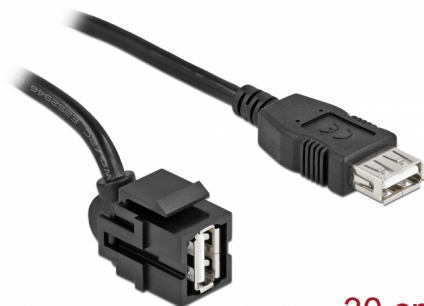

Delock Modulo Keystone USB 2.0 A femmina 250° > USB 2.0 A femmina con cavo nero

Descrizione

Questo modulo Delock può essere utilizzato per estendere, ad esempio, un cavo USB. Con le sue dimensioni standard, può essere utilizzato per un facile montaggio a incastro, ad esempio in un sezionatore Keystone, un frontalino o una custodia da esterno. Il cavo corto ad angolo ha una piccola profondità di montaggio e consente un'installazione salvaspazio in luoghi difficili da raggiungere in apparecchiature o in canaline.

30 cm

Articolo n. 86870

EAN: 4043619868704

Paese di origine: China

Pacchetto: Sacchetto in plastica con cerniera

Specifiche

- Connettori:
 - 1 x USB 2.0 Tipo-A femmina >
 - 1 x USB 2.0 Tipo-A femmina
- Contatti dorati
- Sezione dei cavi:
 - Linea di dati 28 AWG
 - Linea di alimentazione 24 AWG
- Per porte keystone con 19,2 x 14,9 mm
- Lunghezza con connettori: ca. 30 cm

Contenuto della confezione

- Modulo Keystone con cavo

Immagini

General

Mounting type:	Modulo keystone
----------------	-----------------

Interface

External:	1 x USB 2.0 Typ-A Buchse
Internal:	1 x USB 2.0 Type-A female

Physical characteristics

Custodia colore:	nero
Cable length incl. connector:	30 cm