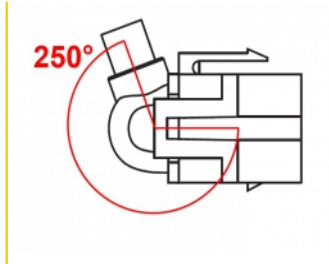

Delock Modulo Keystone USB 2.0 A femmina 250° > USB 2.0 A femmina con cavo nero

Descrizione

Questo modulo Delock può essere utilizzato per estendere, ad esempio, un cavo USB. Con le sue dimensioni standard, può essere utilizzato per un facile montaggio a incastro, ad esempio in un sezionatore Keystone, un frontalino o una custodia da esterno. Il cavo corto ad angolo ha una piccola profondità di montaggio e consente un'installazione salvaspazio in luoghi difficili da raggiungere in apparecchiature o in canaline.

30 cm

Articolo n. 86870

EAN: 4043619868704

Paese di origine: China

Pacchetto: Sacchetto in plastica con cerniera

Specifiche

- Connettori:
 - 1 x USB 2.0 Tipo-A femmina >
 - 1 x USB 2.0 Tipo-A femmina
- Contatti dorati
- Sezione dei cavi:
 - Linea di dati 28 AWG
 - Linea di alimentazione 24 AWG
- Per porte keystone con 19,2 x 14,9 mm
- Lunghezza con connettori: ca. 30 cm

Contenuto della confezione

- Modulo Keystone con cavo

Immagini

General

Mounting type:	Modulo keystone
----------------	-----------------

Interface

External:	1 x USB 2.0 Typ-A Buchse
Internal:	1 x USB 2.0 Type-A female

Physical characteristics

Custodia colore:	nero
Cable length incl. connector:	30 cm