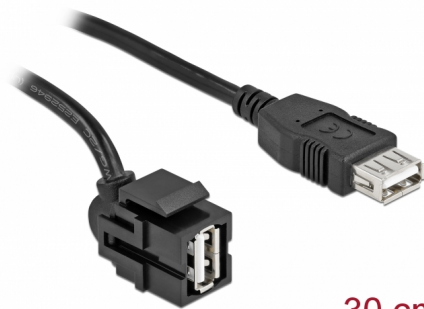

Delock Modul Keystone, USB 2.0 A, mamă 250° > USB 2.0 A, mamă, cu cablu negru

Descriere scurta

Acest modul de la Delock poate fi folosit pentru a extinde, de exemplu, un cablu USB. Grație dimensiunilor standard, acesta poate fi folosit pentru montare ușoară prin fixare, de exemplu într-un panou Keystone, pe o placă de suprafață sau într-o casetă montată pe o suprafață. Cablul scurt și orientat în unghi are o adâncime de montare redusă și permite instalarea compactă în locuri greu de accesat din interiorul echipamentului sau al conductelor de cabluri.

30 cm

Nr. 86870

EAN: 4043619868704

Țara de origine: China

Pachet: Pungă din plastic
cu închidere tip fermoar

Specification

- Conectori:
 - 1 x USB 2.0 Tip-A, mamă >
 - 1 x USB 2.0 Tip-A, mamă
- Contacte placate cu aur
- Grosime cablu:
 - Linia de date 28 AWG
 - Linia de alimentare 24 AWG
- Pentru porturi Keystone de 19,2 x 14,9 mm
- Lungime, inclusiv conectori: cca. 30 cm

Pachetul contine

- Modul Keystone cu cablu

Imagini

General

Mounting type:	Modul tip Keystone
----------------	--------------------

Interface

External:	1 x USB 2.0 Typ-A Buchse
Internal:	1 x USB 2.0 Type-A female

Physical characteristics

Carcasa uloare:	negru
Cable length incl. connector:	30 cm