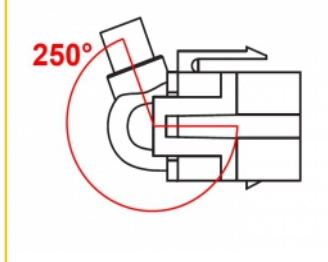

Delock Modul Keystone, USB 2.0 A, mamă 250° > USB 2.0 A, mamă, cu cablu negru

Descriere scurta

Acest modul de la Delock poate fi folosit pentru a extinde, de exemplu, un cablu USB. Grație dimensiunilor standard, acesta poate fi folosit pentru montare ușoară prin fixare, de exemplu într-un panou Keystone, pe o placă de suprafață sau într-o casetă montată pe o suprafață. Cablul scurt și orientat în unghi are o adâncime de montare redusă și permite instalarea compactă în locuri greu de accesat din interiorul echipamentului sau al conductelor de cabluri.

30 cm

Nr. 86870

EAN: 4043619868704

Țara de origine: China

Pachet: Pungă din plastic
cu închidere tip fermoar

Specification

- Conectori:
 - 1 x USB 2.0 Tip-A, mamă >
 - 1 x USB 2.0 Tip-A, mamă
- Contacte placate cu aur
- Grosime cablu:
 - Linia de date 28 AWG
 - Linia de alimentare 24 AWG
- Pentru porturi Keystone de 19,2 x 14,9 mm
- Lungime, inclusiv conectori: cca. 30 cm

Pachetul contine

- Modul Keystone cu cablu

Imagini

General

Mounting type:	Modul tip Keystone
----------------	--------------------

Interface

External:	1 x USB 2.0 Typ-A Buchse
Internal:	1 x USB 2.0 Type-A female

Physical characteristics

Carcasa uloare:	negru
Cable length incl. connector:	30 cm