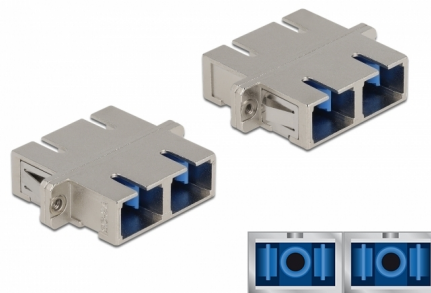

Delock Optická spojka ze zásuvky SC Duplex na zásuvku SC Duplex, Single-mode kov

Popis

S touto spojkou SC Duplex značky Delock lze snadno navzájem propojit dva zástrčkové konektory optických kabelů. Tato spojka umožňuje přímé připojení k optickému kabelu a je vhodná pro snadnou montáž do optických spojovacích skříní, skříněk a propojovacích panelů.

Ochrana protiprachovým krytem

Tato spojka je vybavena vhodnou čepičkou na ochranu objímky proti prachu a k zajištění její čistoty.

Číslo produktu 86873

EAN: 4043619868735

Země původu: China

Balení: Plastová taška se zipem

Specifikace

- Konektor:
 - 1 x SC Duplex samice >
 - 1 x SC Duplex samice
- Pro Single mód optiku
- Keramická objímka
- S prachovou zásepkou
- Montáž prostřednictvím kovového držáku nebo šroubů
- 2 x montážní díry
- Průměr montážní díry: 2,4 mm
- Rozteč otvorů pro šroub: ca. 30,7 mm
- Výřez v panelu (ŠxV): cca. 26,6 x 9,5 mm
- Provozní teplota: -20 °C ~ 70 °C
- Materiál: kov
- Rozměry (DxŠxV): cca. 34,7 x 25,6 x 9,3 mm

Systemové požadavky

- Volný port SC Duplex samec
-

Obsah balení

- spojky SC Duplex vazební šlen
-

Příslušenství

Interface

Konektor 1:	1 x SC Duplex samice
Konektor 2:	1 x SC Duplex samice

Technical characteristics