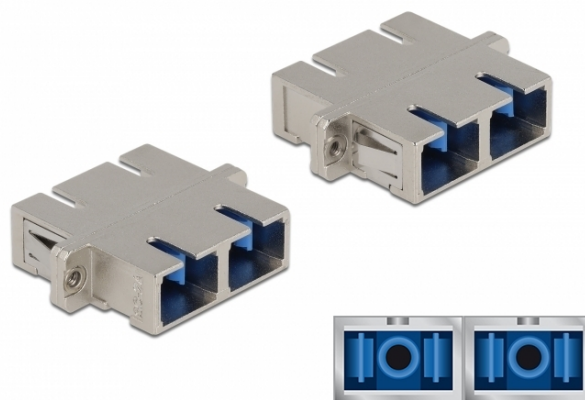

# Delock Cuplaj optic din fibre SC Duplex mamă la SC Duplex mamă Single-mode metal

## Descriere scurta

Cu acest cuplaj SC Duplex de la Delock, conectorii din fibre optice tată se pot conecta cu ușurință între ei. Cuplarea permite conectarea directă la cablul de fibră optică și este potrivit pentru montarea simplă în cutii de conexiuni din fibre optice, dulapuri și panouri tip buzunar.

## Specification

- Conectori:
  - 1 x SC Duplex mamă >
  - 1 x SC Duplex mamă
- Pentru fibră multi-mod
- Manșon din ceramică
- Cu capac de protecție împotriva prafului
- Montare prin suport metalic sau șuruburi
- 2 găuri de montare
- Diametrul orificiului de montare: 2,4 mm
- Distanță orificiu șurub: cca 30,7 mm
- Decupaj panou (LxÎ): aprox. 26,6 x 9,5 mm
- Temperatură în stare de funcționare: -20 °C ~ 70 °C
- Material: metal
- Dimensiunii (LxÎ): aprox. 34,7 x 25,6 x 9,3 mm

## Imagini

Interface	
Conector 1:	1 x SC Duplex mamă
Conector 2:	1 x SC Duplex mamă
Technical characteristics	
Temperatură în stare de funcționare:	-20 °C ~ 70 °C
Physical characteristics	
Material:	metal
Lungime:	34,7 mm
Width:	25,6 mm
Height:	9,3 mm