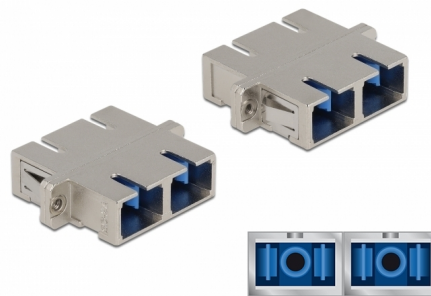

Delock Cuplaj optic din fibre SC Duplex mamă la SC Duplex mamă Single-mode metal

Descriere scurta

Cu acest cuplaj SC Duplex de la Delock, conectorii din fibre optice tată se pot conecta cu ușurință între ei. Cuplarea permite conectarea directă la cablul de fibră optică și este potrivit pentru montarea simplă în cutii de conexiuni din fibre optice, dulapuri și panouri tip buzunar.

Protecție împotriva prafului datorită capacului

Ambreiajul este echipat cu un capac potrivit pentru a proteja manșonul de praf și pentru a-l păstra curat.

Nr. 86873

EAN: 4043619868735

Țara de origine: China

Pachet: Pungă din plastic
cu închidere tip fermoar

Detalii tehnice

- Conectori:
  - 1 x SC Duplex mamă >
  - 1 x SC Duplex mamă
- Pentru fibră multi-mod
- Manșon din ceramică
- Cu capac de protecție împotriva prafului
- Montare prin suport metalic sau șuruburi
- 2 găuri de montare
- Diametrul orificiului de montare: 2,4 mm
- Distanță orificiu șurub: cca 30,7 mm
- Decupaj panou (LxÎ): aprox. 26,6 x 9,5 mm
- Temperatură în stare de funcționare: -20 °C ~ 70 °C
- Material: metal
- Dimensiunii (LxÎxÎ): aprox. 34,7 x 27,5 x 9,3 mm

Cerinte de sistem