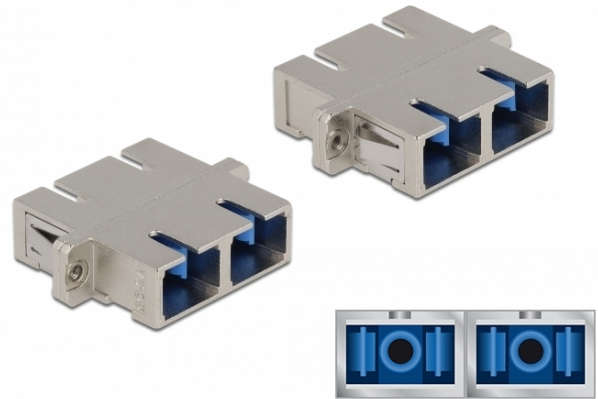

# Optisk fiberkopplare SC Duplex hona till SC Duplex hona singelläge metall

## Beskrivning

Med SC Duplex-kopplingen från Delock kan optiska fiberanslutningar hane enkelt anslutas till varandra. Kopplingen gör det möjligt att skapa en direktanslutning till den optiska fiberkabeln och passar för enkel montering optiska fiberanslutningslådor, skåp och patchpaneler.

### Skydd från dammskydd

Kopplingen är utrustad med ett lämpligt lock för att skydda bussningen från damm och hålla den ren.

## Specifikationer

- Anslutning:  
1 x SC Duplex hona >  
1 x SC Duplex hona
- För singlemodfiber
- Keramisk hylsa
- Med dammskydd
- Montering via metallhållare eller skruvar
- 2 x monteringshål
- Monteringshål diameter: 2,4 mm
- Skruvhåldelning: ca 30,7 mm
- Panelutskärning (BxH): ca 26,6 x 9,5 mm
- Driftstemperatur: -20 °C ~ 70 °C
- Material: metall
- Mått (LxBxH): ca 34,7 x 25,6 x 9,3 mm