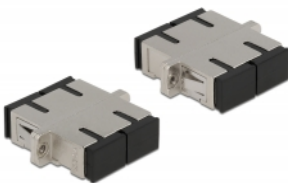

## Beskrivning

Med SC Duplex-kopplingen från Delock kan optiska fiberanslutningar hane enkelt anslutas till varandra. Kopplingen gör det möjligt att skapa en direktanslutning till den optiska fiberkabeln och passar för enkel montering optiska fiberanslutningslådor, skåp och patchpaneler.

## Specifikationer

- Anslutning:  
1 x SC Duplex hona >  
1 x SC Duplex hona
- För singlemodfiber
- Keramisk hylsa
- Med dammskydd
- Montering via metallhållare eller skruvar
- 2 x monteringshål
- Monteringshål diameter: 2,4 mm
- Skruvhåldelning: ca 30,7 mm
- Panelutskärning (BxH): ca 26,6 x 9,5 mm
- Driftstemperatur: -20 °C ~ 70 °C
- Material: metall
- Mått (LxBxH): ca 34,7 x 25,6 x 9,3 mm

## Paketets innehåll

- SC Duplex-koppling

## Bilder

Interface	
Kontakt 1:	1 x SC Duplex hona
Kontakt 2:	1 x SC Duplex hona
Technical characteristics	
Driftstemperatur:	-20 °C ~ 70 °C
Physical characteristics	
Material:	metall
Längd:	34,7 mm
Width:	25,6 mm
Height:	9,3 mm