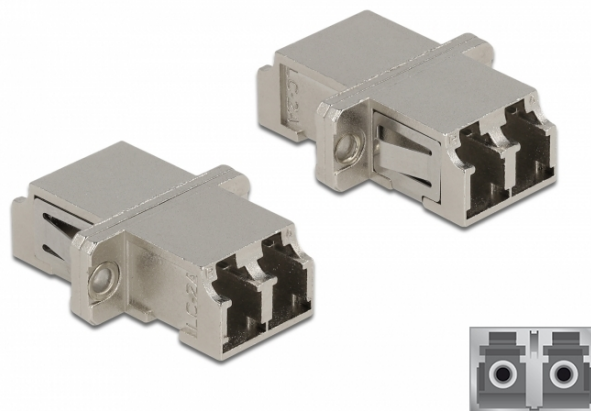

Cuplaj optic din fibre LC Duplex mamă la LC Duplex mamă Single-mode metal

Descriere scurta

Cu acest cuplaj LC Duplex de la Delock, conectorii din fibre optice tată se pot conecta cu ușurință între ei. Cuplarea permite conectarea directă la cablul de fibră optică și este potrivit pentru montarea simplă în cutii de conexiuni din fibre optice, dulapuri și panouri tip buzunar.

Protecție împotriva prafului datorită capacului

Ambreiajul este echipat cu un capac potrivit pentru a proteja manșonul de praf și pentru a-l păstra curat.

Specification

- Conectori:
1 x LC Duplex mamă >
1 x LC Duplex mamă
- Pentru fibră multi-mod
- Manșon din ceramică
- Cu capac de protecție împotriva prafului
- Montare prin suport metalic sau șuruburi
- 2 găuri de montare
- Diametrul orificiului de montare: 2,3 mm
- Distanță orificiu șurub: cca 18 mm
- Decupaj panou (LxÎ): aprox. 13,4 x 9,5 mm
- Temperatură în stare de funcționare: -20 °C ~ 70 °C
- Material: metal
- Dimensiunii (LxÎ): aprox. 29,2 x 12,7 x 9,3 mm

Cerinte de sistem

- Un port tată LC Duplex liber

Pachetul contine

- ambreiaje LC Duplex

Nr. 86874

EAN: 4043619868742

Țara de origine: China

Pachet: Pungă din plastic cu închidere tip fermoar

Imagini

Interface	
Conector 1:	1 x LC Duplex mamă
Conector 2:	1 x LC Duplex mamă
Technical characteristics	
Temperatură în stare de funcționare:	-20 °C ~ 70 °C
Physical characteristics	
Material:	metal
Lungime:	29.2 mm
Width:	12,7 mm
Height:	9,3 mm