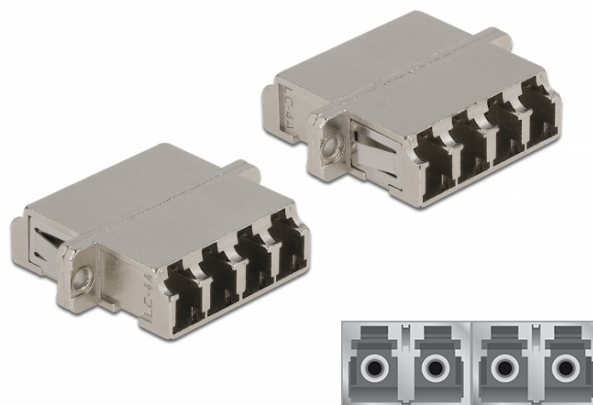

Delock Cuplaj optic din fibre LC Quad mamă la LC Quad mamă Single-mode metal

Descriere scurta

Cu acest cuplaj LC Quad de la Delock, conectorii din fibre optice tată se pot conecta cu ușurință între ei. Cuplarea permite conectarea directă la cablul de fibră optică și este potrivit pentru montarea simplă în cutii de conexiuni din fibre optice, dulapuri și panouri tip buzunar.

Protecție împotriva prafului datorită capacului

Ambreiajul este echipat cu un capac potrivit pentru a proteja manșonul de praf și pentru a-l păstra curat.

Specification

- Conectori:
1 x LC Quad mamă >
1 x LC Quad mamă
- Pentru fibră multi-mod
- Manșon din ceramică
- Cu capac de protecție împotriva prafului
- Montare prin suport metalic sau șuruburi
- 2 găuri de montare
- Diametrul orificiului de montare: 2,3 mm
- Distanță orificiu șurub: cca 30,7 mm
- Decupaj panou (LxÎ): aprox. 26,6 x 9,5 mm
- Temperatură în stare de funcționare: -20 °C ~ 70 °C
- Material: metal
- Dimensiunii (LxÎ): aprox. 29,2 x 25,6 x 9,3 mm

Cerinte de sistem

- Un port tată LC Quad liber

Pachetul contine

- ambreiaje LC Quad

Nr. 86875

EAN: 4043619868759

Țara de origine: China

Pachet: Poly bag

Imagini

Interface	
Conector 1:	1 x LC Quad mamă
Conector 2:	1 x LC Quad mamă
Technical characteristics	
Temperatură în stare de funcționare:	-20 °C ~ 70 °C
Physical characteristics	
Material:	metal
Lungime:	29.2 mm
Width:	25,6 mm
Height:	9,3 mm