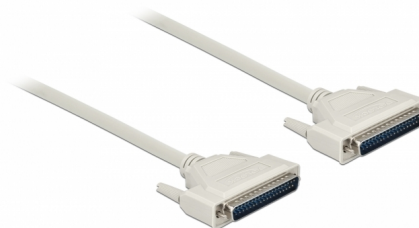

Delock Sériový kabel D-Sub 37, samec na samec, délky 1 m

Popis

Tento sériový kabel značky Delock je vhodný jako spojovací kabel pro různá zařízení s 37 pinovým konektorem D-Sub.

1 m

Číslo produktu 86878

EAN: 4043619868780

Země původu: China

Balení: Plastová taška se zipem

Specifikace

- Konektor:
 - 1 x D-Sub 37 pin samec >
 - 1 x D-Sub 37 pin samec
- Konektor se šroubky
- Přiřazení pinů: 1:1
- Průřez kabelu: 28 AWG
- Průměr kabelu: cca. 8 mm
- Provozní teplota: 0 °C ~ 50 °C
- Požární odolnost: VW-1
- Délka včetně konektorů cca. 1 m
- Barva: šedá

Systemové požadavky

- Jeden volný port D-Sub 37 pin samice

Obsah balení

- Kabel sériový

Příslušenství

Interface

Konektor 1:	1 x D-Sub 37 pin samec >
Konektor 2:	1 x D-Sub 37 pin samec >

Technical characteristics

Provozní teplota:	0 °C ~ 50 °C
-------------------	--------------

Physical characteristics

Průměr kabelu:	5 mm
Conductor gauge:	28 AWG
Délka:	1 m
Barva:	šedá
Safety of Flammability:	VW-1