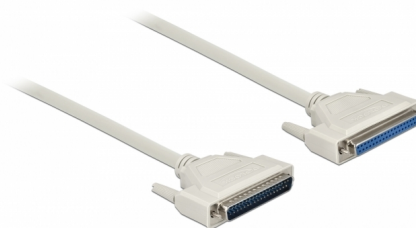

Delock Cablu serial D-Sub 37 tată la mamă, 3 m

Descriere scurta

Acest cablu de la Delock este utilizat pentru a extinde o conexiune serială și poate fi utilizat pentru a conecta diverse dispozitive cu conector D-Sub 37 pini.

**3 m****Nr. 86884**

EAN: 4043619868841

Țara de origine: China

Pachet: Pungă din plastic
cu închidere tip fermoar

Specification

- Conectori:
 - 1 x D-Sub, 37 pini tată >
 - 1 x D-Sub, 37 pini mamă
- Conectori cu șuruburi
- Alocare pin: 1:1
- Grosime cablu: 28 AWG
- Diametru cablu: ca. 8 mm
- Temperatură în stare de funcționare: 0 °C ~ 50 °C
- Rezistența la foc: VW-1
- Lungimea incl. conectori: aprox. 3 m
- Culoare: bej

Cerinte de sistem

- Un port D-Sub, 37 pini mamă liber

Pachetul contine

- Cablu serial

Imagini

Interface

Conector 1:	1 x D-Sub, 37 pini tată >
Conector 2:	1 x D-Sub, 37 pini mamă

Technical characteristics

Temperatură în stare de funcționare:	0 °C ~ 50 °C
--------------------------------------	--------------

Physical characteristics

Conductor gauge:	28 AWG
Lungime:	3 m
Colour:	bej
Safety of Flammability:	VW-1