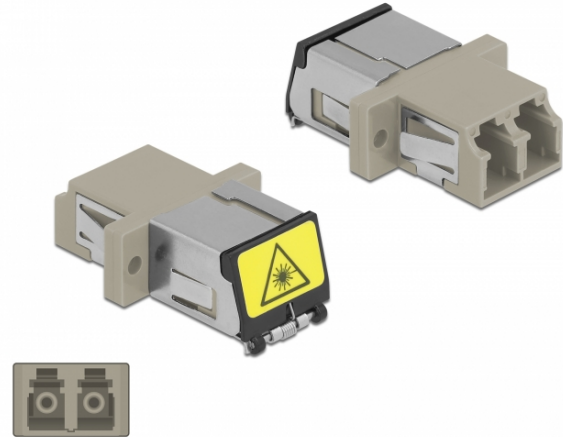

Delock Optisk fiberkopplare med laserskyddsflik LC Duplex hona till LC Duplex hona multiläge beige

Beskrivning

Med LC Duplex-kopplingen från Delock kan optiska fiberanslutningar hane enkelt anslutas till varandra. Kopplingen gör det möjligt att skapa en direktanslutning till den optiska fiberkabeln och passar för enkel montering optiska fiberanslutningslådor, skåp och patchpaneler.

Skyddar mot laserstrålning

Den inbyggda fliken säkerställer skydd mot laserstrålning.

Skydd från dammskydd

Kopplingen är utrustad med ett lämpligt lock för att skydda bussningen från damm och hålla den ren.

Specifikationer

- Anslutning:
1 x LC Duplex hona >
1 x LC Duplex hona
- För multimodfiber OM1 / OM2
- Keramisk hylsa
- Med en laserskyddsflik och ett dammskyddslock
- Montering via metallhållare eller skruvar
- 2 x monteringshål
- Monteringshål diameter: 2,3 mm
- Skruvhåldelning: ca 18 mm
- Panelutskärning (BxH): ca 13,4 x 9,5 mm
- Drifttemperatur: -20 °C ~ 70 °C
- Material: plast
- Färg: beige
- Mått (LxBxH): ca 29,2 x 12,7 x 9,3 mm

Bilder

Interface	
Kontakt 1:	1 x LC Duplex hona
Kontakt 2:	1 x LC Duplex hona
Technical characteristics	
Driftstemperatur:	-20 °C ~ 70 °C
Physical characteristics	
Material:	plast
Längd:	29,2 mm
Width:	12,7 mm
Height:	9,3 mm
Färg:	beige