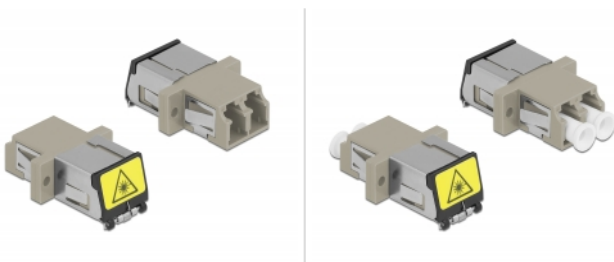

Delock Optisk fiberkopplare med laserskyddsflik LC Duplex hona till LC Duplex hona multiläge beige

Beskrivning

Med LC Duplex-kopplingen från Delock kan optiska fiberanslutningar hane enkelt anslutas till varandra. Kopplingen gör det möjligt att skapa en direktanslutning till den optiska fiberkabeln och passar för enkel montering optiska fiberanslutningslådor, skåp och patchpaneler.

Skyddar mot laserstrålning

Den inbyggda fliken säkerställer skydd mot laserstrålning.

Skydd från dammskydd

Kopplingen är utrustad med ett lämpligt lock för att skydda bussningen från damm och hålla den ren.

Specifikationer

- Anslutning:
1 x LC Duplex hona >
1 x LC Duplex hona
- För multimodfiber OM1 / OM2
- Keramisk hylsa
- Med en laserskyddsflik och ett dammskyddslock
- Montering via metallhållare eller skruvar
- 2 x monteringshål
- Monteringshål diameter: 2,3 mm
- Skruvhåldelning: ca 18 mm
- Panelutskärning (BxH): ca 13,4 x 9,5 mm
- Drifttemperatur: -20 °C ~ 70 °C
- Material: plast
- Färg: beige
- Mått (LxBxH): ca 29,2 x 12,7 x 9,3 mm

Bilder

Interface	
Kontakt 1:	1 x LC Duplex hona
Kontakt 2:	1 x LC Duplex hona
Technical characteristics	
Driftstemperatur:	-20 °C ~ 70 °C
Physical characteristics	
Material:	plast
Längd:	29,2 mm
Width:	12,7 mm
Height:	9,3 mm
Färg:	beige