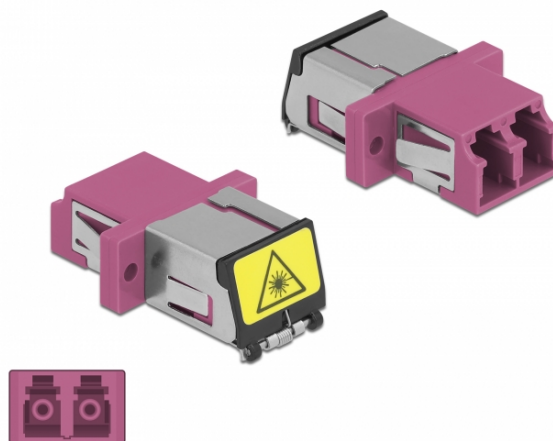

Delock Cuplaj optic din fibre cu protecție laser flip LC Duplex mamă la LC Duplex mamă Multi-mode, violet

Descriere scurta

Cu acest cuplaj LC Duplex de la Delock, conectorii din fibre optice tată se pot conecta cu ușurință între ei. Cuplarea permite conectarea directă la cablul de fibră optică și este potrivit pentru montarea simplă în cutii de conexiuni din fibre optice, dulapuri și panouri tip buzunar.

Protecție împotriva radiațiilor laser

Flip-ul integrat asigură protecția împotriva radiațiilor laser.

Protecție împotriva prafului datorită capacului

Ambreiajul este echipat cu un capac potrivit pentru a proteja manșonul de praf și pentru a-l păstra curat.

Specification

- Conectori:
1 x LC Duplex mamă >
1 x LC Duplex mamă
- Pentru fibră multi-mod OM4
- Manșon din ceramică
- Cu laser de protecție flip și un capac de protecție împotriva prafului
- Montare prin suport metalic sau șuruburi
- 2 găuri de montare
- Diametrul orificiului de montare: 2,3 mm
- Distanță orificiu șurub: cca 18 mm
- Decupaj panou (LxÎ): aprox. 13,4 x 9,5 mm
- Temperatură în stare de funcționare: -20 °C ~ 70 °C
- Material: plastic
- Culoare: violet
- Dimensiunii (LxÎxÎ): aprox. 29,2 x 12,7 x 9,3 mm

Imagini

Interface	
Conector 1:	1 x LC Duplex mamă
Conector 2:	1 x LC Duplex mamă
Technical characteristics	
Temperatură în stare de funcționare:	-20 °C ~ 70 °C
Physical characteristics	
Material:	plastic
Lungime:	29.2 mm
Width:	12,7 mm
Height:	9,3 mm
Colour:	violet