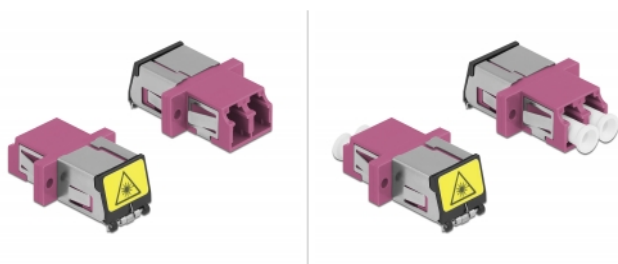

Delock Cuplaj optic din fibre cu protecție laser flip LC Duplex mamă la LC Duplex mamă Multi-mode, violet

Descriere scurta

Cu acest cuplaj LC Duplex de la Delock, conectorii din fibre optice tată se pot conecta cu ușurință între ei. Cuplarea permite conectarea directă la cablul de fibră optică și este potrivit pentru montarea simplă în cutii de conexiuni din fibre optice, dulapuri și panouri tip buzunar.

Protecție împotriva radiațiilor laser

Flip-ul integrat asigură protecția împotriva radiațiilor laser.

Protecție împotriva prafului datorită capacului

Ambreiajul este echipat cu un capac potrivit pentru a proteja manșonul de praf și pentru a-l păstra curat.

Specification

- Conectori:
  1 x LC Duplex mamă >
  1 x LC Duplex mamă
- Pentru fibră multi-mod OM4
- Manșon din ceramică
- Cu laser de protecție flip și un capac de protecție împotriva prafului
- Montare prin suport metalic sau șuruburi
- 2 găuri de montare
- Diametrul orificiului de montare: 2,3 mm
- Distanță orificiu șurub: cca 18 mm
- Decupaj panou (LxÎ): aprox. 13,4 x 9,5 mm
- Temperatură în stare de funcționare: -20 °C ~ 70 °C
- Material: plastic
- Culoare: violet
- Dimensiunii (LxÎxÎ): aprox. 29,2 x 12,7 x 9,3 mm

Cerinte de sistem

- Un port tată LC Duplex liber

Pachetul contine

- ambreiaje LC Duplex

Nr. 86901

EAN: 4043619869015

Țara de origine: China

Pachet: • Pungă din plastic cu închidere tip fermoar

Imagini