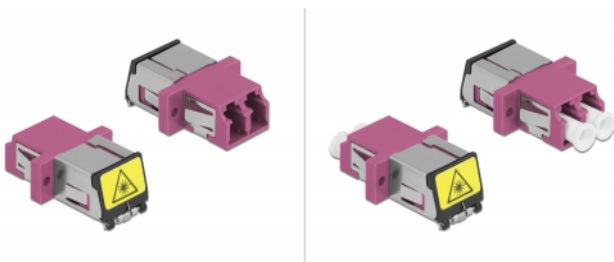

Delock Optisk fiberkopplare med laserskyddsflik LC Duplex hona till LC Duplex hona multiläge violett

Beskrivning

Med LC Duplex-kopplingen från Delock kan optiska fiberanslutningar hane enkelt anslutas till varandra. Kopplingen gör det möjligt att skapa en direktanslutning till den optiska fiberkabeln och passar för enkel montering optiska fiberanslutningslådor, skåp och patchpaneler.

Skyddar mot laserstrålning

Den inbyggda fliken säkerställer skydd mot laserstrålning.

Skydd från dammskydd

Kopplingen är utrustad med ett lämpligt lock för att skydda bussningen från damm och hålla den ren.

Specifikationer

- Anslutning:
1 x LC Duplex hona >
1 x LC Duplex hona
- För multimodfiber OM4
- Keramisk hylsa
- Med en laserskyddsflik och ett dammskyddslock
- Montering via metallhållare eller skruvar
- 2 x monteringshål
- Monteringshål diameter: 2,3 mm
- Skruvhåldelning: ca 18 mm
- Panelutskärning (BxH): ca 13,4 x 9,5 mm
- Drifttemperatur: -20 °C ~ 70 °C
- Material: plast
- Färg: violett
- Mått (LxBxH): ca 29,2 x 12,7 x 9,3 mm

Bilder

Interface	
Kontakt 1:	1 x LC Duplex hona
Kontakt 2:	1 x LC Duplex hona
Technical characteristics	
Driftstemperatur:	-20 °C ~ 70 °C
Physical characteristics	
Material:	plast
Längd:	29,2 mm
Width:	12,7 mm
Height:	9,3 mm
Färg:	violett