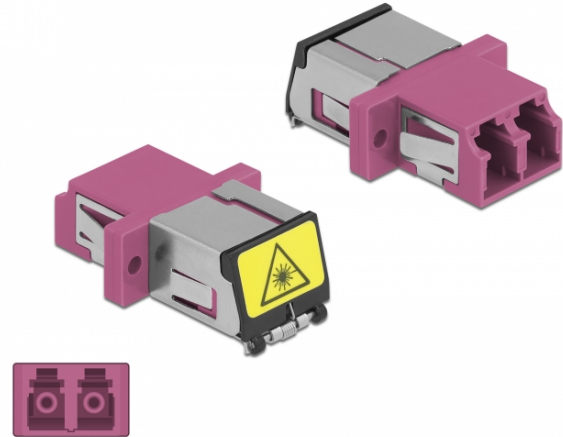

Delock Optisk fiberkopplare med laserskyddsflik LC Duplex hona till LC Duplex hona multiläge violett

Beskrivning

Med LC Duplex-kopplingen från Delock kan optiska fiberanslutningar hane enkelt anslutas till varandra. Kopplingen gör det möjligt att skapa en direktanslutning till den optiska fiberkabeln och passar för enkel montering optiska fiberanslutningslådor, skåp och patchpaneler.

Skyddar mot laserstrålning

Den inbyggda fliken säkerställer skydd mot laserstrålning.

Skydd från dammskydd

Kopplingen är utrustad med ett lämpligt lock för att skydda bussningen från damm och hålla den ren.

Specifikationer

- Anslutning:
1 x LC Duplex hona >
1 x LC Duplex hona
- För multimodfiber OM4
- Keramisk hylsa
- Med en laserskyddsflik och ett dammskyddslock
- Montering via metallhållare eller skruvar
- 2 x monteringshål
- Monteringshål diameter: 2,3 mm
- Skruvhåldelning: ca 18 mm
- Panelutskärning (BxH): ca 13,4 x 9,5 mm
- Drifttemperatur: -20 °C ~ 70 °C
- Material: plast
- Färg: violett
- Mått (LxBxH): ca 29,2 x 12,7 x 9,3 mm

Bilder

Interface	
Kontakt 1:	1 x LC Duplex hona
Kontakt 2:	1 x LC Duplex hona
Technical characteristics	
Driftstemperatur:	-20 °C ~ 70 °C
Physical characteristics	
Material:	plast
Längd:	29,2 mm
Width:	12,7 mm
Height:	9,3 mm
Färg:	violett