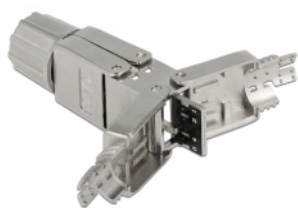

Delock Spojka pro síťový kabel Cat.6 STP není potřeba nástroj

Popis

S touto spojkou od Delocku mohou být spojeny dva síťové kabely bez konektorů, aby se mohly rozšířit a nebo opravit.

Specifikace

- Konektor:
2 x LSA blok
- Kroucený kabel 180°
- Stíněný (STP)
- Cat.6 specifikace
- TIA-568A/B pinout
- Pro drát nebo lanko do průřezu 0.644 mm (22 - 24 AWG)
- Pro kabely s průměrem od 6,0 - 8,5 mm
- Rozměry (DxŠxV): cca. 72,8 x 14,5 x 14,5 mm

Obsah balení

- Spojka

Číslo produktu 86975

EAN: 4043619869756

Země původu: China

Balení: Plastová taška se zipem

Příslušenství

General	
Suitable for conductor gauge:	22 - 24 AWG
Interface	
konektor:	2 x LSA block
Technical characteristics	
Category:	Cat.6
Shielding:	shielded
Physical characteristics	
Délka:	59.8 mm
Width:	12,8 mm
Height:	10.6 mm