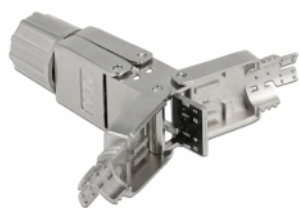

### Descriere scurta

Cu ajutorul acestui cuplaj de la Delock, două cabluri de rețea fără conectori pot fi conectate pentru a le extinde sau a le repara.

### Specification

- Conectori:  
2 x bloc LSA
- Traseu de direcționare a cablului la 180°
- Ecranat (STP)
- Specificație Cat.6
- Schemă de conectare TIA-568A/B
- Pentru fire continue sau torsadate de până la 0,644 mm (22 - 24 AWG)
- Pentru cablu cu diametru de la 6,0 la 8,5 mm
- Dimensiunii (LxIxI): aprox. 72,8 x 14,5 x 14,5 mm

### Pachetul contine

- Element de cuplare

### Imagini

General	
Suitable for conductor gauge:	22 - 24 AWG
Interface	
connector:	2 x LSA block
Technical characteristics	
Category:	Cat.6
Shielding:	shielded
Physical characteristics	
Lungime:	59.8 mm
Width:	12,8 mm
Height:	10.6 mm