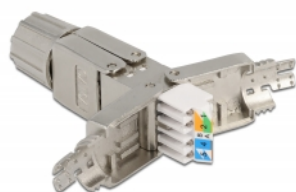

### Descriere scurta

Cu ajutorul acestui cuplaj de la Delock, două cabluri de rețea fără conectori pot fi conectate pentru a le extinde sau a le repara.

### Specification

- Conectori:  
2 x bloc LSA
- Traseu de direcționare a cablului la 180°
- Ecranat (STP)
- Specificație Cat.6A
- Schemă de conectare TIA-568A/B
- Pentru fire continue sau torsadate de până la 0,644 mm (22 - 24 AWG)
- Pentru cablu cu diametru de la 6,0 la 8,5 mm
- Dimensiunii (LxIxI): aprox. 72,8 x 14,5 x 14,5 mm

### Pachetul contine

- Element de cuplare

### Imagini

General	
Suitable for conductor gauge:	22 - 24 AWG
Interface	
connector:	2 x LSA block
Technical characteristics	
Category:	Cat.6A
Shielding:	shielded
Physical characteristics	
Lungime:	59.8 mm
Width:	12,8 mm
Height:	10.6 mm