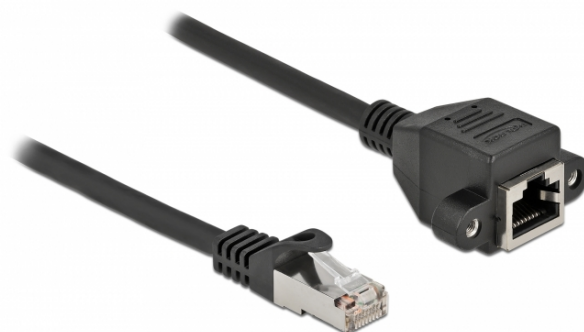

Delock Cablu extensie de rețea S/FTP RJ45 tată la RJ45 mamă Cat.6A, 1 m, negru

Descriere scurta

Acest cablu de rețea de la Delock poate fi utilizat pentru a extinde și conecta diverse dispozitive. Mufa RJ45 înșurubabilă poate fi atașată, de exemplu, la un suport de slot sau la o carcasă cu un decupaj adecvat.

1 m

Specification

- Conectori:
1 x RJ45 tată >
1 x mufă RJ45 mamă, cu piulițe
- Specificație Cat.6A
- Ecranat (S/FTP)
- LSZH (fără halogen)
- Distanța dintre șuruburi: ca. 27,8 mm
- Grosime cablu: 26 AWG
- Lungimea incl. conectori: aprox. 1 m
- Culoare: negru
- Material: PVC

Cerinte de sistem

- Un port RJ45 liber

Pachetul contine

- Cablu prelungitor
- 2 x șuruburi M3

Nr. 87001

EAN: 4043619870011

Țara de origine: China

Pachet: Pungă din plastic cu închidere tip fermoar

Imagini

General	
Specification:	Cat. 6A
Interface	
Conector 1:	1 x RJ45 male
Conector 2:	1 x mufă RJ45 mamă, cu piulițe
Physical characteristics	
Material:	PVC
Shielding:	S/FTP
Lungime:	1 m
Colour:	negru