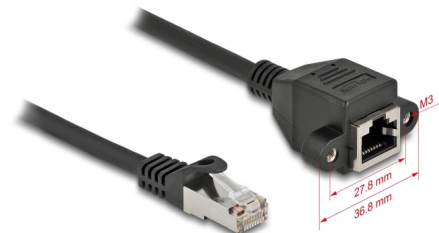

Delock Przedłużacz kabla sieciowego S/FTP RJ45 męski do RJ45 żeński Cat.6A 5 m czarny

Opis

Kabel sieciowy Delock może być wykorzystany do łączenia różnych urządzeń. Wkręcany jack RJ45 można przymocować np. do zawiasu szczeliny bądź obudowy z odpowiednim wycięciem.

5 m

Numer artykułu 87005

EAN: 4043619870059

Kraj pochodzenia: China

Opakowanie: Torba na zamek błyskawiczny

Szczegóły techniczne

- Złącze:
 - 1 x RJ45 męski >
 - 1 x RJ45, żeński, z nakrętkami
- Specyfikacja Cat.6A
- Ekranowana (S/FTP)
- LSZH (bezhalogenowy)
- Długość śrubek: ok. 27,8 mm
- Rodzaj kabla: 26 AWG
- Długość ze złączami: ok. 5 m
- Kolor: czarny
- Materiał: PVC

Wymagania systemowe

- Wolny port RJ45

Zawartość opakowania

- Przedłużacz
- 2 x śruby M3

Zdjęcia

General

Specyfikacja :	Cat. 6A
----------------	---------

Interface

Złącze 1:	1 x RJ45 męski
Złącze 2:	1 x RJ45, żeński, z nakrętkami

Physical characteristics

Materiał:	PVC
Shielding:	S/FTP
Długość:	5 m
Kolor:	czarny