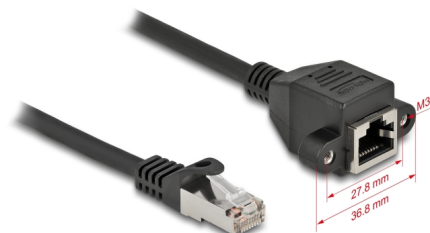

Delock Przedłużacz kabla sieciowego S/FTP RJ45 męski do RJ45 żeński Cat.6A 5 m czarny

Opis

Kabel sieciowy Delock może być wykorzystany do łączenia różnych urządzeń. Wkręcany jack RJ45 można przymocować np. do zawiasu szczeliny bądź obudowy z odpowiednim wycięciem.

5 m

Numer artykułu 87005

EAN: 4043619870059

Kraj pochodzenia: China

Opakowanie: Torba na zamek błyskawiczny

Szczegóły techniczne

- Złącze:
 - 1 x RJ45 męski >
 - 1 x RJ45, żeński, z nakrętkami
- Specyfikacja Cat.6A
- Ekranowana (S/FTP)
- LSZH (bezhalogenowy)
- Długość śrubek: ok. 27,8 mm
- Rodzaj kabla: 26 AWG
- Długość ze złączami: ok. 5 m
- Kolor: czarny
- Materiał: PVC

Wymagania systemowe

- Wolny port RJ45

Zawartość opakowania

- Przedłużacz
- 2 x śruby M3

Zdjęcia

General

Specyfikacja :	Cat. 6A
----------------	---------

Interface

Złącze 1:	1 x RJ45 męski
Złącze 2:	1 x RJ45, żeński, z nakrętkami

Physical characteristics

Materiał:	PVC
Shielding:	S/FTP
Długość:	5 m
Kolor:	czarny