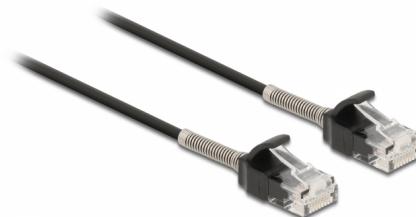

Delock Καλώδιο RJ45 αρσενικό προς αρσενικό RJ45 με προστασία κύρτωσης Cat.6A 50 εκ. μαύρο

Περιγραφή

Αυτό το καλώδιο δικτύου της Delock μπορεί να χρησιμοποιηθεί για σύνδεση διαφορετικών συσκευών σε δίκτυο, π.χ. ένα NIC σε ένα πίνακα βυσμάτων ή συνδέσεων.

Επιπρόσθετη προστασία μέσω προστασίας κύρτωσης

Εξαιτίας του σπειροειδούς σωλήνα προστασίας κάμψης, το καλώδιο ασφαλίζεται και προστατεύεται από υπερβολική κάμψη.

50 cm

Αρ. προϊόντος 87015

EAN: 4043619870158

Χώρα προέλευσης: China

Συσκευασία: Τσαντάκι με φερμουάρ

Προδιαγραφές

- Συνδετήρας:
 - 1 x αρσενικό RJ45 >
 - 1 x αρσενικό RJ45
- Προδιαγραφές Cat.6A
- Προστασία κύρτωσης
- Αθωράκιστο (UTP)
- Μετρητής καλωδίου: 32 AWG
- Μήκος συμπεριλ. συνδέσμου: περ. 50 cm
- Χρώμα: μαύρο
- Υλικό: PVC

Συνδετήρας 1:	1 x αρσενικό RJ45
Συνδετήρας 2:	1 x αρσενικό RJ45

Physical characteristics

Conductor gauge:	32 AWG
Υλικό:	PVC
Shielding:	UTP
Μήκος:	50 cm
Χρώμα:	μαύρο