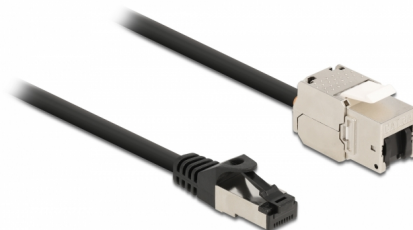

Delock Cavo RJ45 maschio a modulo Keystone RJ45 femmina Cat.6A 25 cm nero

Descrizione

Questo cavo di rete Delock può essere utilizzato per estendere la connessione USB e collegare vari dispositivi. Il modulo Keystone può essere utilizzato per il montaggio in vari supporti, come pannelli patch keystone, faceplate o scatole a montaggio in superficie.

25 cm

Articolo n. 87022

EAN: 4043619870226

Paese di origine: China

Pacchetto: Sacchetto in plastica con cerniera

Specifiche

- Connettori:
 - 1 x RJ45 maschio >
 - 1 x modulo Keystone RJ45 femmina
- Specifica Cat.6A
- Schermato (S/FTP)
- Modulo Keystone con cappuccio antipolvere
- Contatti dorati
- Per porte keystone con 19,2 x 14,9 mm
- Sezione dei cavi: 26 AWG
- Lunghezza con connettori: ca. 25 cm
- Colore: nero
- Materiale: PVC / metallo

Requisiti di sistema

- Una porta RJ45 femmina libera
- Un porta RJ45 femmina disponibile

Contenuto della confezione

- Cavo RJ45

Immagini

General

Specification:	Cat. 6A
----------------	---------

Interface

Connettore 1:	1 x RJ45 maschio
---------------	------------------

Physical characteristics

Conductor gauge:	26 AWG
Material:	PVC / metallo
Shielding:	S/FTP
Colour:	nero