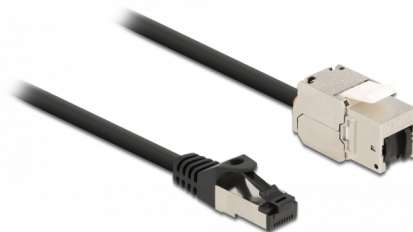

Delock Kabel RJ45 muški na Keystone modul RJ45 ženski Cat.6A 25 cm crni

Opis

Ovaj mrežni kabel tvrtke Delock može se koristiti za proširenje i spajanje različitih uređaja. Keystone modul može se koristiti za montažu u raznim držačima, primjerice Keystone patch pločama, čeonim pločama ili kutijama za ugradnju u ravnini s površinom.

25 cm

Predmet br. 87022

EAN: 4043619870226

Zemlja podrijetla: China

Pakiranje: Plastična vrećica sa zip zatvaračem

Tehnički podaci

- Priključak:
 - 1 x RJ45 muški >
 - 1 x Keystone modul RJ45 ženski
- Cat.6A tehnički podaci
- Oklopljen (S/FTP)
- Keystone modul s poklopcem za zaštitu od prašine
- Pozlaćeni kontakti
- Za Keystone priključke dimenzija 19,2 x 14,9 mm
- Presjek kabela: 26 AWG
- Duljina zajedno s priključkom: oko 25 cm
- Boja: crno
- Materijal: PVC / metal

Preduvjeti sustava

- Slobodan RJ45 muški priključak
- Jedan slobodan RJ45 ženski

Sadržaj pakiranja

- RJ45 kabel

Slike

General

Tehnički podaci:	Cat. 6A
------------------	---------

Interface

Priključak 1:	1 x RJ45 muški
---------------	----------------

Physical characteristics

Conductor gauge:	26 AWG
Materijal:	PVC / metal
Shielding:	S/FTP
Boja:	crne