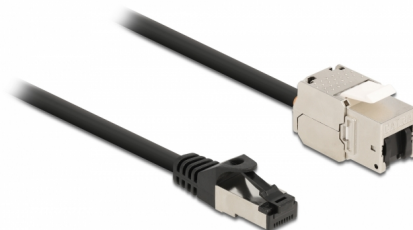

Delock Cable RJ45 macho a Módulo Keystone RJ45 hembra Cat.6A 50 cm negro

Descripción

Este cable de red de Delock puede utilizarse para ampliar y conectar varios dispositivos. El módulo Keystone puede utilizarse para el montaje en diversos soportes, como paneles de conexión Keystone, placas frontales o cajas de montaje en superficie.

50 cm

Número de elemento 87025

EAN: 4043619870257

Pais de origen: China

Paquete: Bolsa de plástico con cremallera

Especificación técnica

- Conectores:
 - 1 x RJ45 macho >
 - 1 x Módulo Keystone RJ45 hembra
- Especificación Cat.6A
- Apantallado (S/FTP)
- Módulo Keystone con tapa antipolvo
- Contactos bañados en oro
- Para puertos de conexiones con 19,2 x 14,9 mm
- Valor normalizado del cable: 26 AWG
- Longitud incluido conectores: aprox. 50 cm
- Color: negro
- Material: PVC / metal

Requisitos del sistema

- Puerto macho RJ45 disponible
- Un puerto hembra RJ45 disponible

Contenido del paquete

- Cable RJ45

Image

General

Especificación técnica:	Cat. 6A
-------------------------	---------

Interface

Conector 1:	1 x RJ45 macho
-------------	----------------

Physical characteristics

Conductor gauge:	26 AWG
Material:	PVC / metal
Shielding:	S/FTP
Color:	negro