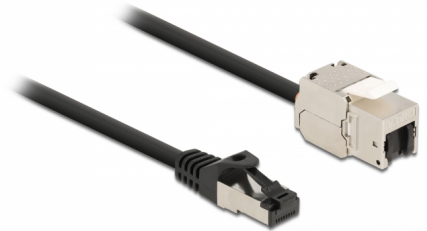

Delock Câble RJ45 mâle à Module Keystone RJ45 femelle, Cat.6A, 50 cm, noir

Description

Ce câble de réseau de Delock peut étendre et connecter divers appareils. Le module Keystone peut être utilisé pour divers supports, comme un panneau de distribution Keystone, plaque frontale ou boîtier monté en surface.

50 cm

N° produit 87025

EAN: 4043619870257

Pays d'origine: China

Emballage: Sac polyvalent à fermeture éclair

Spécifications techniques

- Connecteurs :
 - 1 x RJ45 mâle >
 - 1 x module Keystone RJ45 femelle
- Spécification Cat.6A
- Blindé (S/FTP)
- Module Keystone avec capuchon de poussière
- Contacts plaqués or
- Pour ports Keystone 19,2 x 14,9 mm
- Jauge de câble : 26 AWG
- Longueur, cordon incl. : env. 50 cm
- Couleur : noir
- Matériel : PVC / métal

Interface

Connecteur 1:	1 x RJ45 mâle
---------------	---------------

Physical characteristics

Conductor gauge:	26 AWG
Matériaux:	PVC / métal
Shielding:	S/FTP
Couleur:	noir