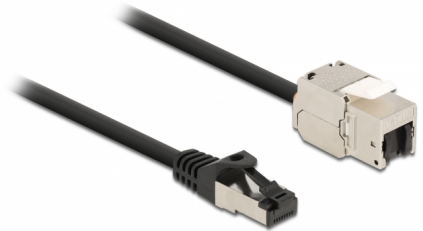

Delock Καλώδιο RJ45 αρσενικό προς Μονάδα Keystone RJ45 θηλυκή Cat.6A 50 εκ. μαύρο

Περιγραφή

Αυτό το καλώδιο δικτύου της Delock μπορεί να χρησιμοποιηθεί για την επέκταση και τη σύνδεση διαφόρων συσκευών. Η μονάδα Keystone μπορεί να χρησιμοποιηθεί για τοποθέτηση σε διάφορους συγκρατητές, όπως πίνακες συνδέσεων keystone, δίσκους συγκράτησης ή κυτία επιφάνειας τοποθέτησης.

50 cm

Αρ. προϊόντος 87025

EAN: 4043619870257

Χώρα προέλευσης: China

Συσκευασία: Τσαντάκι με φερμουάρ

Χαρακτηριστικά

- Συνδετήρας:
 - 1 x αρσενικό RJ45 >
 - 1 x μονάδα Keystone RJ45 θηλυκή
- Προδιαγραφές Cat.6A
- Θωρακισμένο (S/FTP)
- Μονάδα Keystone με πώμα σκόνης
- Επιχρυσωμένες επαφές
- Για θύρες Keystone με 19,2 x 14,9 mm
- Μετρητής καλωδίου: 26 AWG
- Μήκος συμπεριλ. συνδέσμου: περ. 50 cm
- Χρώμα: μαύρο
- Υλικό: PVC / μέταλλο

Απαιτήσεις συστήματος

- Μια ελεύθερη αρσενική θύρα RJ45
- Μία ελεύθερη θηλυκή θύρα RJ45

Περιεχόμενα συσκευασίας

- Καλώδιο RJ45

Εικόνες

General

Προδιαγραφές:	Cat. 6A
---------------	---------

Interface

Συνδετήρας 1:	1 x αρσενικό RJ45
---------------	-------------------

Physical characteristics

Conductor gauge:	26 AWG
Υλικό:	PVC / μέταλλο
Shielding:	S/FTP
Χρώμα:	μαύρο