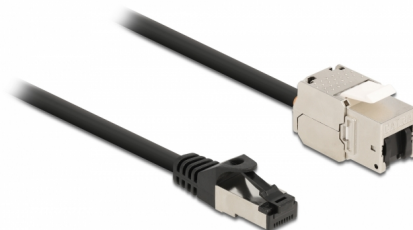

# Delock Cablu RJ45 tată la modul Keystone RJ45 mamă Cat.6A, 50 cm, negru

## Descriere scurta

Acest cablu de rețea de la Delock poate fi utilizat pentru a extinde și conecta diverse dispozitive. Modulul Keystone poate fi utilizat pentru montarea în diverse suporturi, cum ar fi panouri de patch-uri keystone, plăci de față sau cutii de montare la suprafață.

## Specification

- Conectori:
  - 1 x RJ45 tată >
  - 1 x modul Keystone RJ45 mamă
- Specificație Cat.6A
- Ecranat (S/FTP)
- Modul Keystone cu capac de praf
- Contacte placate cu aur
- Pentru porturi Keystone de 19,2 x 14,9 mm
- Grosime cablu: 26 AWG
- Lungimea incl. conectori: aprox. 50 cm
- Culoare: negru
- Material: PVC / metal

## Physical characteristics

Conductor gauge:	26 AWG
Material:	PVC / metal
Shielding:	S/FTP
Colour:	negru