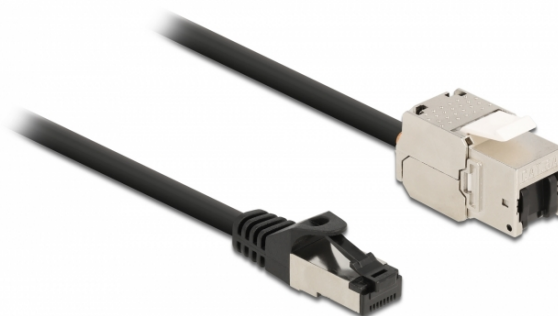

Delock Καλώδιο RJ45 αρσενικό προς Μονάδα Keystone RJ45 θηλυκή Cat.6A 1 m μαύρο

Περιγραφή

Αυτό το καλώδιο δικτύου της Delock μπορεί να χρησιμοποιηθεί για την επέκταση και τη σύνδεση διαφόρων συσκευών. Η μονάδα Keystone μπορεί να χρησιμοποιηθεί για τοποθέτηση σε διάφορους συγκρατητές, όπως πίνακες συνδέσεων keystone, δίσκους συγκράτησης ή κυτία επιφάνειας τοποθέτησης.

1 m

Χαρακτηριστικά

- Συνδετήρας:
  1 x αρσενικό RJ45 >
  1 x μονάδα Keystone RJ45 θηλυκή
- Προδιαγραφές Cat.6A
- Θωρακισμένο (S/FTP)
- Μονάδα Keystone με πώμα σκόνης
- Επιχρυσωμένες επαφές
- Για θύρες Keystone με 19,2 x 14,9 mm
- Μετρητής καλωδίου: 26 AWG
- Μήκος συμπεριλ. συνδέσμου: περ. 1 m
- Χρώμα: μαύρο
- Υλικό: PVC / μέταλλο

Απαιτήσεις συστήματος

- Μια ελεύθερη αρσενική θύρα RJ45
- Μία ελεύθερη θηλυκή θύρα RJ45

Περιεχόμενα συσκευασίας

- Καλώδιο RJ45

Αρ. προϊόντος 87027

EAN: 4043619870271

Χώρα προέλευσης: China

Συσκευασία: Τσαντάκι με φερμουάρ

Εικόνες