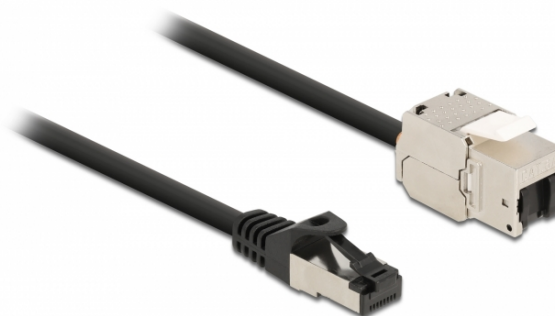

Delock Cavo RJ45 maschio a modulo Keystone RJ45 femmina Cat.6A 1 m nero

Descrizione

Questo cavo di rete Delock può essere utilizzato per estendere la connessione USB e collegare vari dispositivi. Il modulo Keystone può essere utilizzato per il montaggio in vari supporti, come pannelli patch keystone, faceplate o scatole a montaggio in superficie.

1 m

Specifiche

- Connettori:
1 x RJ45 maschio >
1 x modulo Keystone RJ45 femmina
- Specifica Cat.6A
- Schermato (S/FTP)
- Modulo Keystone con cappuccio antipolvere
- Contatti dorati
- Per porte keystone con 19,2 x 14,9 mm
- Sezione dei cavi: 26 AWG
- Lunghezza con connettori: ca. 1 m
- Colore: nero
- Materiale: PVC / metallo

Requisiti di sistema

- Una porta RJ45 femmina libera
- Un porta RJ45 femmina disponibile

Contenuto della confezione

- Cavo RJ45

Articolo n. 87027

EAN: 4043619870271

Paese di origine: China

Pacchetto: Sacchetto in plastica con cerniera

Immagini

General	
Specification:	Cat. 6A
Interface	
Connettore 1:	1 x RJ45 male
Connettore 2:	1 x modulo Keystone RJ45 femmina
Physical characteristics	
Conductor gauge:	26 AWG
Material:	PVC / metallo
Shielding:	S/FTP
Lunghezza:	1 m
Colour:	nero