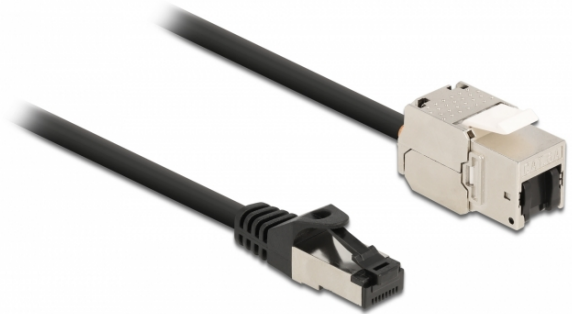

Delock Kabel RJ45 muški na Keystone modul RJ45 ženski Cat.6A 1 m crni

Opis

Ovaj mrežni kabel tvrtke Delock može se koristiti za proširenje i spajanje različitih uređaja. Keystone modul može se koristiti za montažu u raznim držačima, primjerice Keystone patch pločama, čeonim pločama ili kutijama za ugradnju u ravnini s površinom.

**1 m**

Tehnički podaci

- Priključak:
 - 1 x RJ45 muški >
 - 1 x Keystone modul RJ45 ženski
- Cat.6A tehnički podaci
- Oklopljen (S/FTP)
- Keystone modul s poklopcem za zaštitu od prašine
- Pozlaćeni kontakti
- Za Keystone priključke dimenzija 19,2 x 14,9 mm
- Presjek kabela: 26 AWG
- Duljina zajedno s priključkom: oko 1 m
- Boja: crno
- Materijal: PVC / metal

Preduvjeti sustava

- Slobodan RJ45 muški priključak
- Jedan slobodan RJ45 ženski

Sadržaj pakiranja

- RJ45 kabel

Predmet br. 87027

EAN: 4043619870271

Zemlja podrijetla: China

Pakiranje: Plastična vrećica sa zip zatvaračem

Slike

General	
Tehnički podaci:	Cat. 6A
Interface	
Priključak 1:	1 x RJ45 male
Priključak 2:	1 x Keystone modul RJ45 ženski
Physical characteristics	
Conductor gauge:	26 AWG
Materijal:	PVC / metal
Shielding:	S/FTP
Duljina:	1 m
Boja:	crni