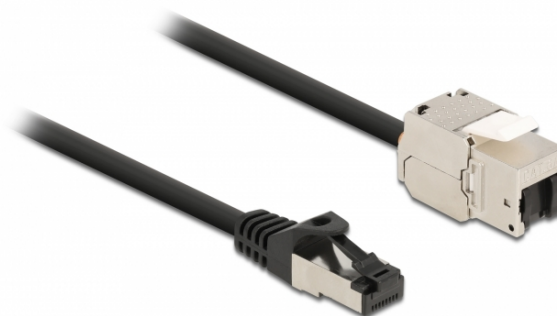

Delock Kabel męski RJ45 do modułu Keystone RJ45 żeński Cat.6A 1 m, czarny

Opis

Kabel sieciowy Delock może być wykorzystany do łączenia różnych urządzeń. Moduł Keystone może zostać wykorzystany do montowania różnych uchwytów, takich jak krosownice keystone, płytki frotowe bądź skrzynki naścienne.

1 m

Specyfikacja

- Złącze:
1 x RJ45 męski >
1 x moduł Keystone RJ45 żeński
- Specyfikacja Cat.6A
- Ekranowana (S/FTP)
- Moduł Keystone z zatyczką p.pyłową
- Połączone styki
- Dla portów keystone z 19,2 x 14,9 mm
- Rodzaj kabla: 26 AWG
- Długość ze złączami: ok. 1 m
- Kolor: czarny
- Materiał: PVC / metal

Wymagania systemowe

- Wolne gniazdo męskie RJ45
- Jedno wolne złącze żeńskie RJ45

Zawartość opakowania

- RJ45 kabel

Numer artykułu 87027

EAN: 4043619870271

Kraj pochodzenia: China

Opakowanie: Torba na zamek błyskawiczny

Zdjęcia

General	
Specyfikacja :	Cat. 6A
Interface	
Złącze 1:	1 x RJ45 male
Złącze 2:	1 x moduł Keystone RJ45 żeński
Physical characteristics	
Conductor gauge:	26 AWG
Materiał:	PVC / metal
Shielding:	S/FTP
Długość:	1 m
Kolor:	czarny