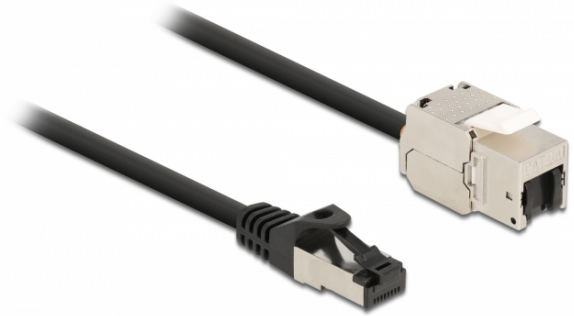

# Delock Kabel RJ45 hane till Keystone-modul RJ45 hona Cat.6A 1 m svart

## Beskrivning

Nätverkscabel från Delock som kan användas som förlängning och ansluta olika enheter. Keystone-modulen kan användas för att monteras i olika hållare som t.ex. Keystone patchpaneler, ytplattor eller ytmonteringslådor.

## Specifikationer

- Anslutning:  
1 x RJ45 hane >  
1 x Keystone-modul RJ45 hona
- Cat.6A specifikation
- Skärmad (S/FTP)
- Keystone-modul med dammkåpa
- Guldpläterade kontakter
- För Keystone-portar med 19,2 x 14,9 mm
- Sladdstorlek: 26 AWG
- Längd inkl. kontakter: ca. 1 m
- Färg: svart
- Material: PVC / metall

## Bilder

General	
Specifikationer:	Cat. 6A
Interface	
Kontakt 1:	1 x RJ45 male
Kontakt 2:	1 x Keystone-modul RJ45 hona
Physical characteristics	
Conductor gauge:	26 AWG
Material:	PVC / metall
Shielding:	S/FTP
Längd:	1 m
Färg:	svart