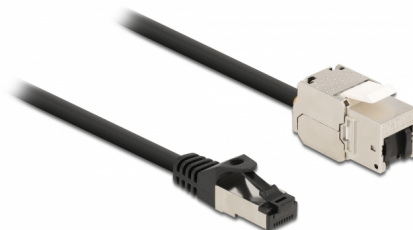

Delock Kabel ze zástrčky RJ45 na zásuvku RJ45 modulu Keystone, Cat.6A, délka 2 m, černý

Popis

Tento síťový kabel značky Delock lze použít k prodloužení spojení a k připojování různých zařízení. Modul Keystone lze použít k montáži různých držáků, jako například patch panelů Keystone, čelních panelů nebo krabic montovaných k povrchům.

2 m

Číslo produktu 87028

EAN: 4043619870288

Země původu: China

Balení: Plastová taška se zipem

Specifikace

- Konektor:
 - 1 x RJ45 samec >
 - 1 x zásuvka RJ45 modulu Keystone
- Cat.6A specifikace
- Stíněný (S/FTP)
- Modul Keystone s protiprachovou krytkou
- Pozlacené kontakty
- Pro porty Keystone s 19,2 x 14,9 mm
- Průřez kabelu: 26 AWG
- Délka včetně konektorů cca. 2 m
- Barva: černá
- Materiál: PVC / kov

Systemové požadavky

- Volný port RJ45 samec
- Volný port RJ45 samice

Obsah balení

- RJ45 kabel

Příslušenství

General

Specifikace:	Cat. 6A
--------------	---------

Interface

Konektor 1:	1 x RJ45 samec
-------------	----------------

Physical characteristics

Conductor gauge:	26 AWG
Materiál:	PVC / kov
Shielding:	S/FTP
Délka:	2 m
Barva:	černá