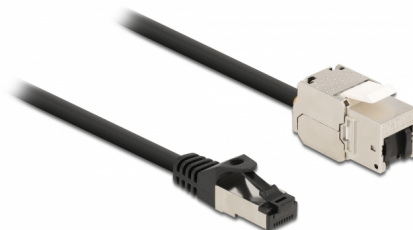

# Delock Câble RJ45 mâle à Module Keystone RJ45 femelle, Cat.6A, 2 m, noir

## Description

Ce câble de réseau de Delock peut étendre et connecter divers appareils. Le module Keystone peut être utilisé pour divers supports, comme un panneau de distribution Keystone, plaque frontale ou boîtier monté en surface.

2 m

**N° produit 87028**

EAN: 4043619870288

Pays d'origine: China

Emballage: Sac  
polyvalent à fermeture  
éclair

## Spécifications techniques

- Connecteurs :
  - 1 x RJ45 mâle >
  - 1 x module Keystone RJ45 femelle
- Spécification Cat.6A
- Blindé (S/FTP)
- Module Keystone avec capuchon de poussière
- Contacts plaqués or
- Pour ports Keystone 19,2 x 14,9 mm
- Jauge de câble : 26 AWG
- Longueur, cordon incl. : env. 2 m
- Couleur : noir
- Matériel : PVC / métal