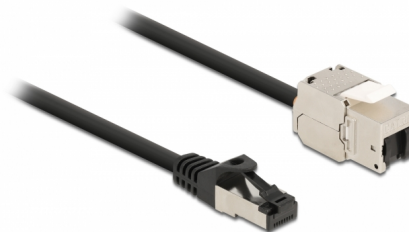

Delock Καλώδιο RJ45 αρσενικό προς Μονάδα Keystone RJ45 θηλυκή Cat.6A 2 m μαύρο

Περιγραφή

Αυτό το καλώδιο δικτύου της Delock μπορεί να χρησιμοποιηθεί για την επέκταση και τη σύνδεση διαφόρων συσκευών. Η μονάδα Keystone μπορεί να χρησιμοποιηθεί για τοποθέτηση σε διάφορους συγκρατητές, όπως πίνακες συνδέσεων keystone, δίσκους συγκράτησης ή κυτία επιφάνειας τοποθέτησης.

2 m

Αρ. προϊόντος 87028

EAN: 4043619870288

Χώρα προέλευσης: China

Συσκευασία: Τσαντάκι με φερμουάρ

Χαρακτηριστικά

- Συνδετήρας:
 - 1 x αρσενικό RJ45 >
 - 1 x μονάδα Keystone RJ45 θηλυκή
- Προδιαγραφές Cat.6A
- Θωρακισμένο (S/FTP)
- Μονάδα Keystone με πώμα σκόνης
- Επιχρυσωμένες επαφές
- Για θύρες Keystone με 19,2 x 14,9 mm
- Μετρητής καλωδίου: 26 AWG
- Μήκος συμπεριλ. συνδέσμου: περ. 2 m
- Χρώμα: μαύρο
- Υλικό: PVC / μέταλλο

Απαιτήσεις συστήματος

- Μια ελεύθερη αρσενική θύρα RJ45
- Μία ελεύθερη θηλυκή θύρα RJ45

Περιεχόμενα συσκευασίας

- Καλώδιο RJ45

Εικόνες

General

Προδιαγραφές:	Cat. 6A
---------------	---------

Interface

Συνδετήρας 1:	1 x RJ45 male
Συνδετήρας 2:	1 x μονάδα Keystone RJ45 θηλυκή

Physical characteristics

Conductor gauge:	26 AWG
Υλικό:	PVC / μέταλλο
Shielding:	S/FTP
Μήκος:	2 m
Χρώμα:	μαύρο